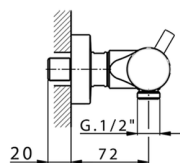

Ducha termostática NUOVA LESS_LNT01010

MODELO **LNT01010**

Ducha termostática, sin conjunto ducha, conexión para flexible 1/2" M

ACABADOS DISPONIBLES

-  **21** 21 Cromo
-  **2F** 2F Niquel Cepillado
-  **40** 40 Negro Mate
-  **4Q** 4Q Blanco Mate

CARACTERÍSTICAS

Recambio Cartucho **24.04A.PP**

Cartucho Termostático Plus P 8X20

EcoStop

La función EcoStop limita el caudal del agua aproximadamente el 50% de la salida máxima con una leve resistencia en la maneta. Basta con empujar ligeramente más allá de la mitad del tope sólo cuando se requiera la salida máxima de agua. Esto permitirá ahorrar hasta un 50% de agua.