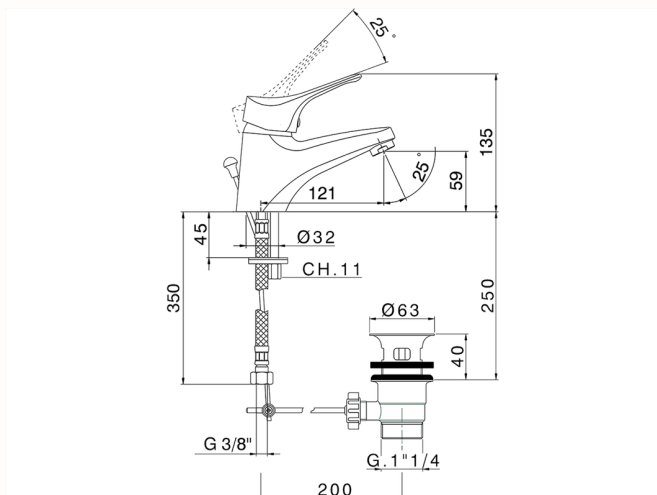

Lavabo monomando MITO3_M3000510

MODELO **M3000510**

Lavabo monomando, con desagüe automático 1" 1/4, latiguillos acero G.3/8"

ACABADOS DISPONIBLES

21 21 Cromo

CARACTERÍSTICAS

Recambio Cartucho **ZZ95273000**

Cartucho Monomando 40 mm

Lavabo monomando MITO3_M3000510

M3000510

<https://es.cisal.it/lavabo-monomando-mito3-m3000510>

2025-01-15