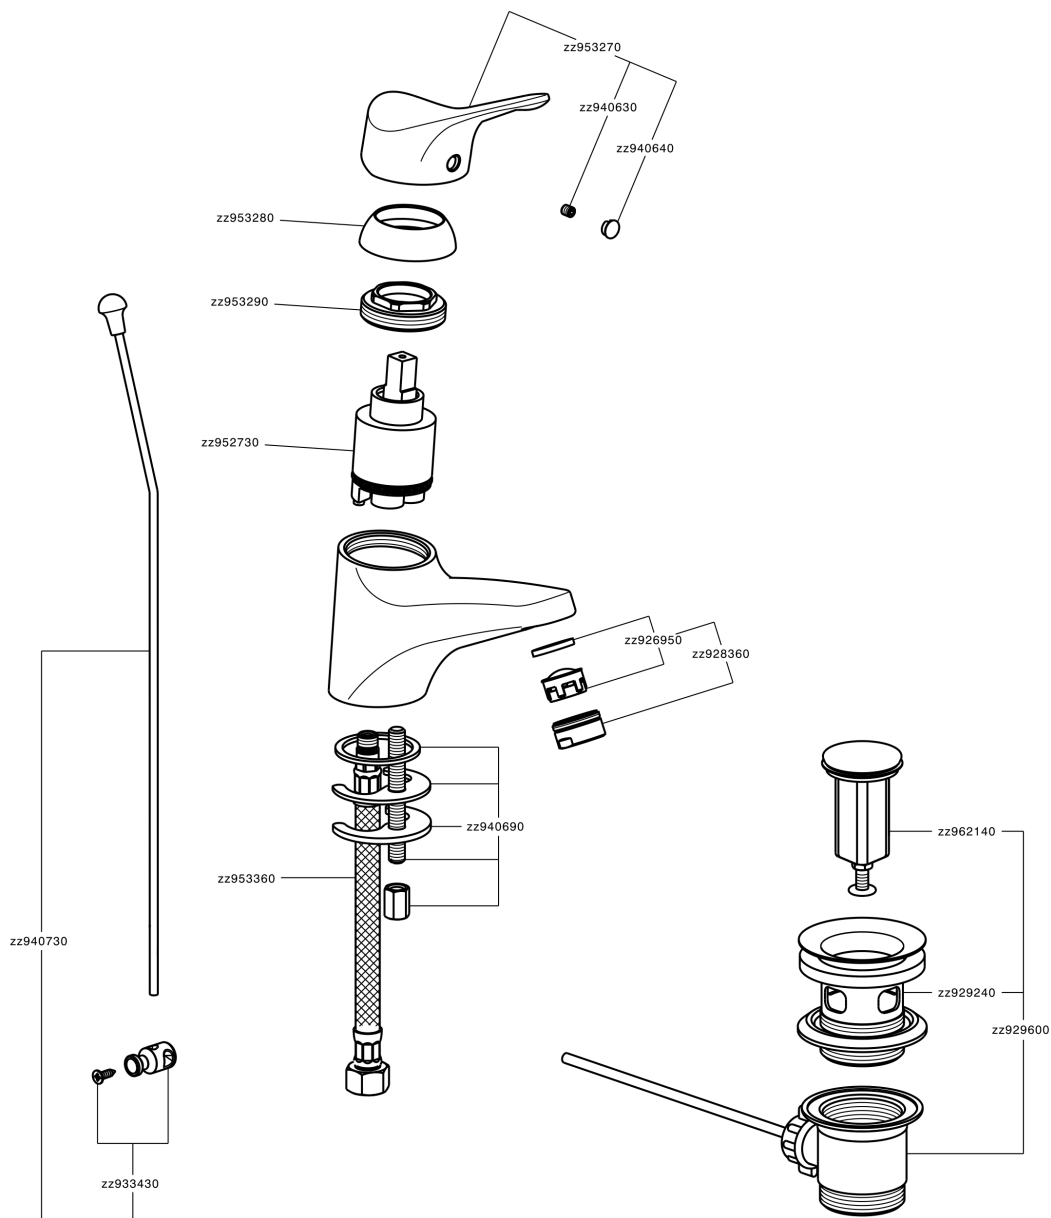

Lavabo monomando MITO3_M3000510

MODELO **M3000510**

Lavabo monomando, con desagüe automático 1" 1/4, latiguillos acero G.3/8"

ACABADOS DISPONIBLES

21 21 Cromo

CARACTERÍSTICAS

Recambio Cartucho **ZZ95273000**

Cartucho Monomando 40 mm

Lavabo monomando MITO3_M3000510

M3000510

<https://es.cisal.it/lavabo-monomando-mito3-m3000510>

2025-01-15