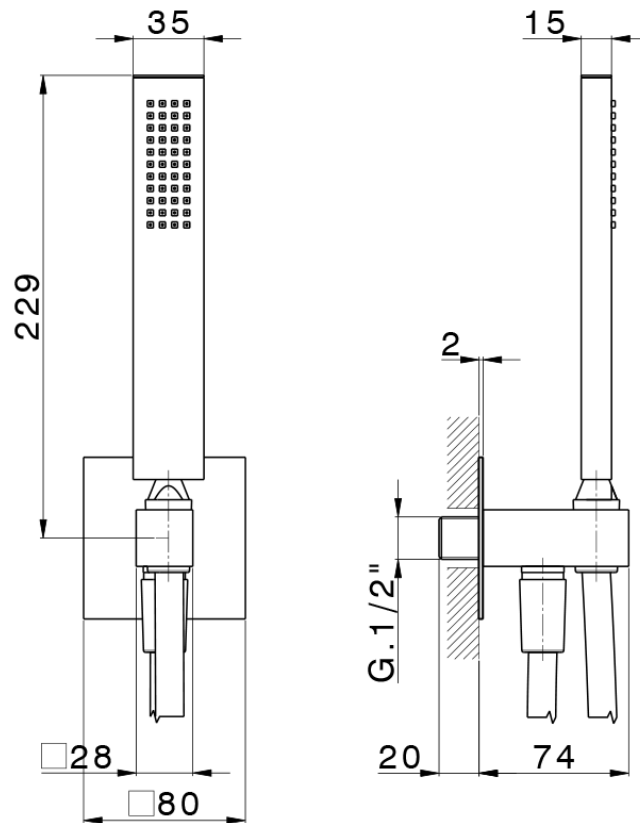

Conjunto de ducha con toma de agua PUSH&SHOWER_DS0G5120

DS0G5120

<https://es.cisal.it/conjunto-de-ducha-con-toma-de-agua-pushshower-ds0g5120>

2026-03-17