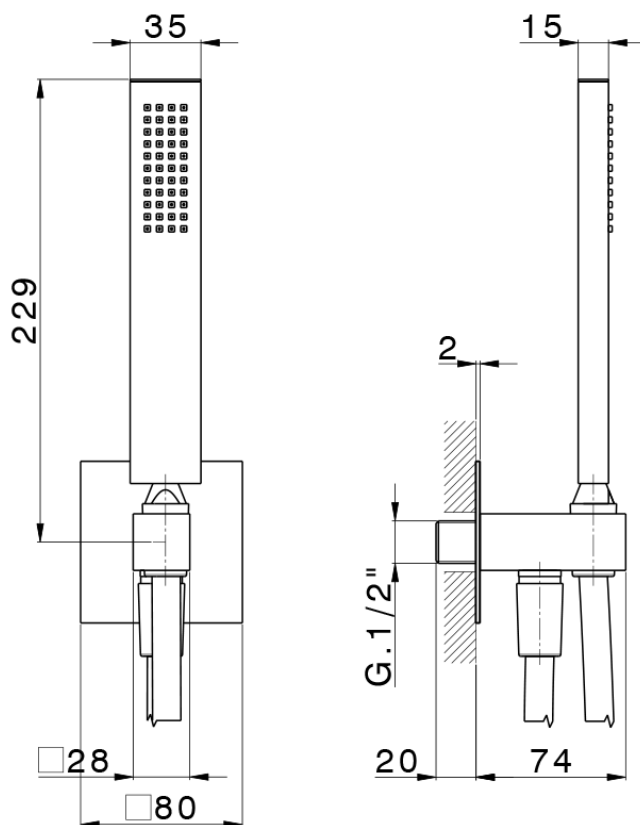

## Conjunto de ducha con toma de agua PUSH&SHOWER\_DS0G5120

DS0G5120

<https://es.cisal.it/conjunto-de-ducha-con-toma-de-agua-pushshower-ds0g5120>

2026-03-17