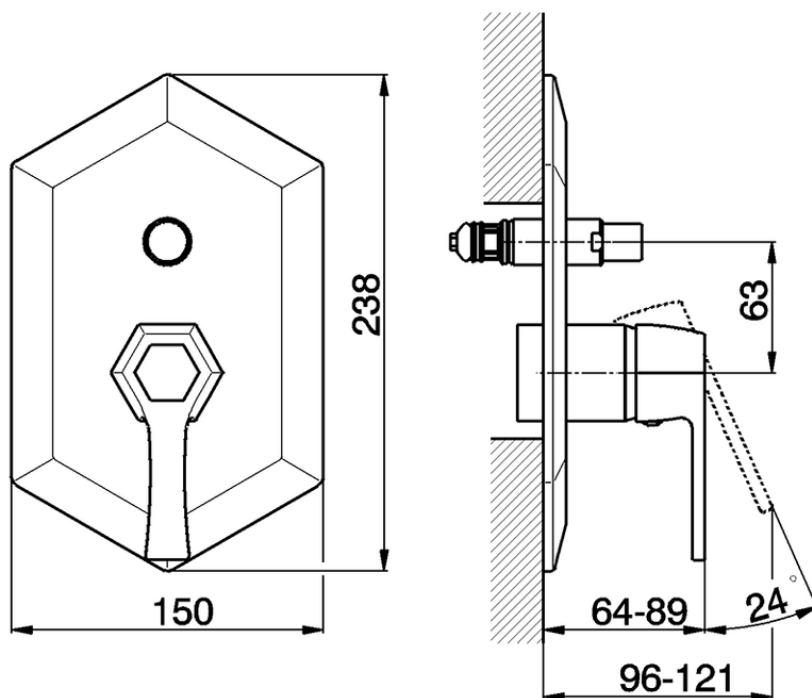

## Parte externa monomando baño/ducha empotrado CHERIE\_CH002100

CH002100

<https://es.cisal.it/parte-externa-monomando-bano-ducha-empotrado-cherie-ch002100>

Piastra/Plate/Plaque/Platte/Placa  
 2-3mm: XX 25-55 YY 72-102  
 10mm: XX 15-40 YY 62-87

ZA004210

<https://es.cisal.it/parte-empotrada-monomando-bano-ducha-empotrado-za004210>

2026-04-29