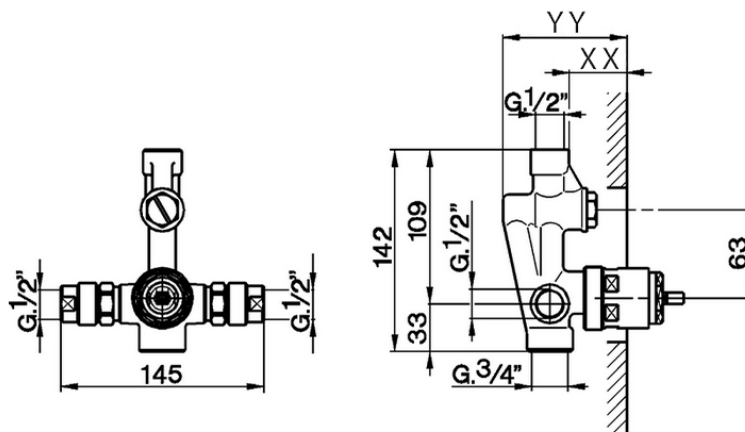

## Parte externa monomando baño/ducha empotrado CHERIE\_CH002100

CH002100

<https://es.cisal.it/parte-externa-monomando-bano-ducha-empotrado-cherie-ch002100>

Piastra/Plate/Plaque/Platte/Placa  
 2-3mm: XX 25-55 YY 72-102  
 10mm: XX 15-40 YY 62-87

ZA004210

<https://es.cisal.it/parte-empotrada-monomando-bano-ducha-empotrado-za004210>

2026-04-29