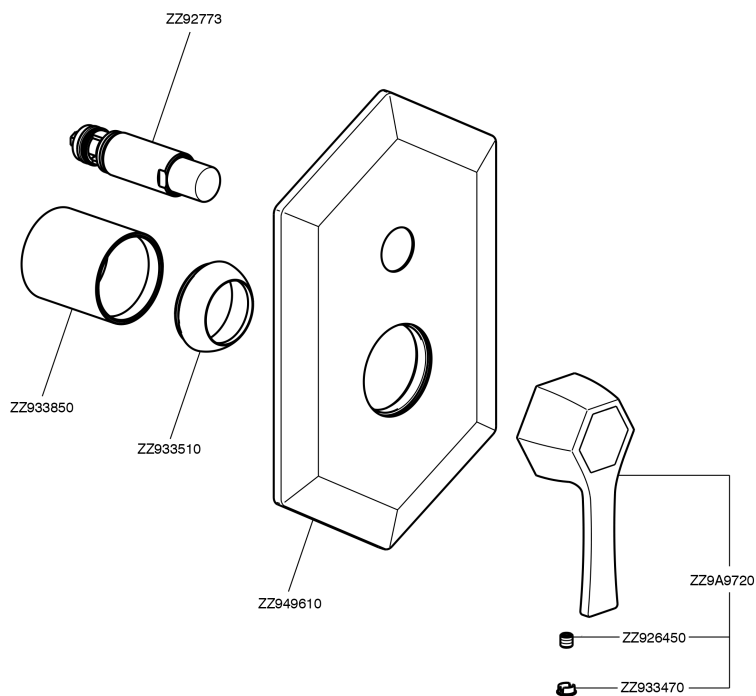

Parte externa monomando baño/ducha empotrado CHERIE_CH002100

CH002100

<https://es.cisal.it/parte-externa-monomando-bano-ducha-empotrado-cherie-ch002100>

Parte empotrada monomando baño/ducha EMPOTRADO_ZA004210

ZA004210

<https://es.cisal.it/parte-empotrada-monomando-bano-ducha-empotrado-za004210>

2026-06-19