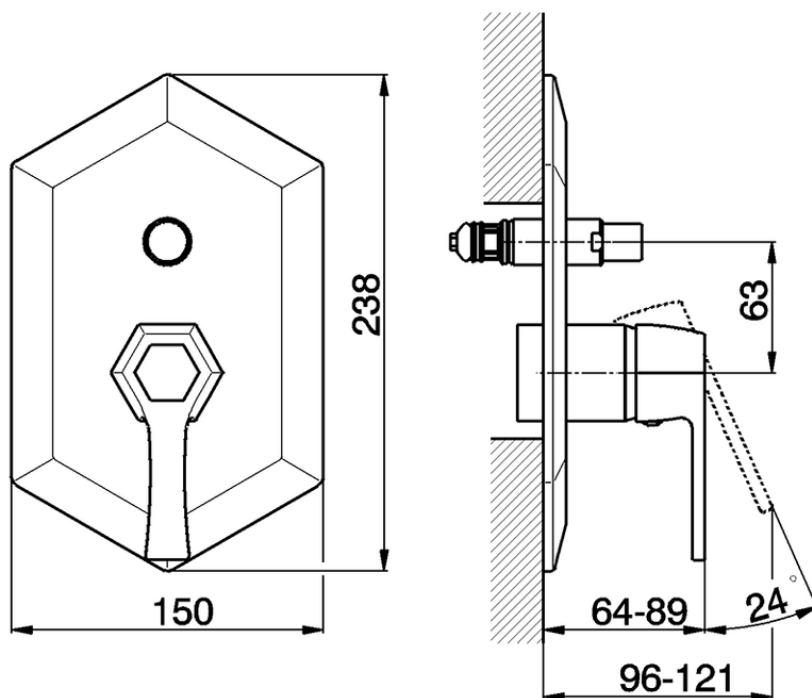

Parte externa monomando baño/ducha empotrado CHERIE_CH002100

CH002100

<https://es.cisal.it/parte-externa-monomando-bano-ducha-empotrado-cherie-ch002100>

Piastra/Plate/Plaque/Platte/Placa
 2-3mm: XX 25-55 YY 72-102
 10mm: XX 15-40 YY 62-87

ZA004210

<https://es.cisal.it/parte-empotrada-monomando-bano-ducha-empotrado-za004210>

2026-06-19