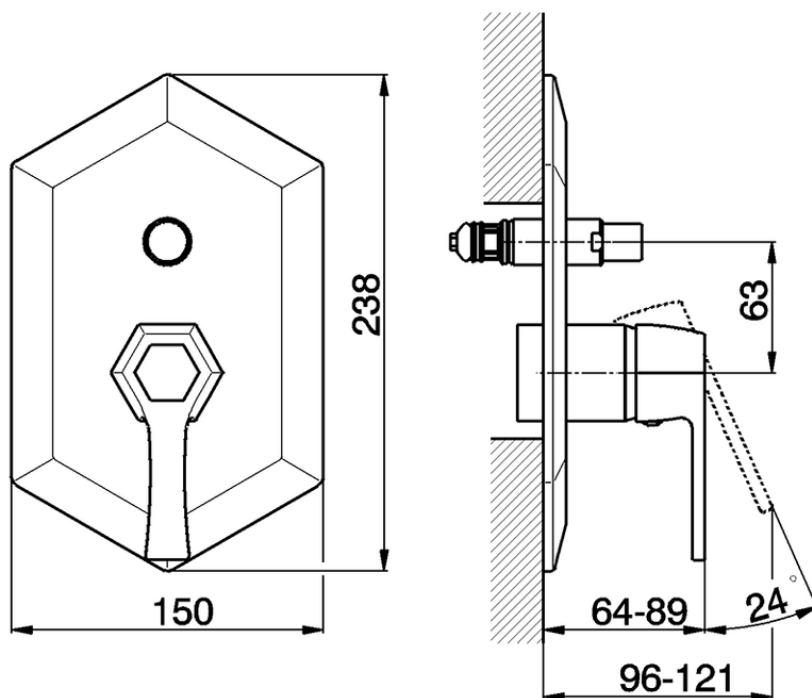

Parte externa monomando baño/ducha empotrado CHERIE_CH002100

CH002100

<https://es.cisal.it/parte-externa-monomando-bano-ducha-empotrado-cherie-ch002100>

Piastra/Plate/Plaque/Platte/Placa
 2-3mm: XX 25-55 YY 72-102
 10mm: XX 15-40 YY 62-87

ZA004210

<https://es.cisal.it/parte-empotrada-monomando-bano-ducha-empotrado-za004210>

2026-04-29