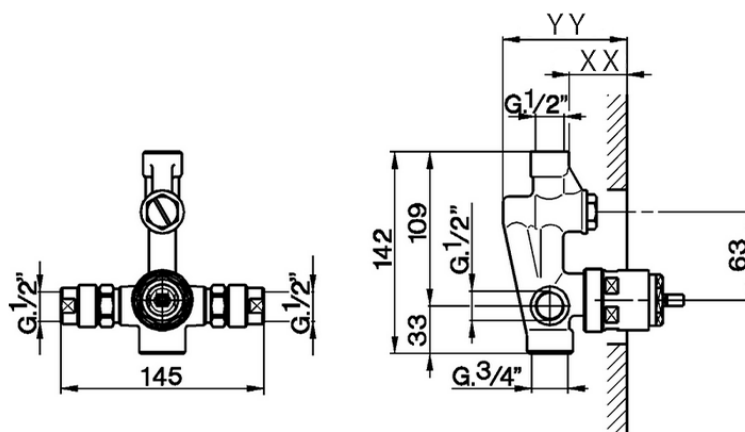

Parte externa monomando baño/ducha empotrado CHERIE_CH002100

CH002100

<https://es.cisal.it/parte-externa-monomando-bano-ducha-empotrado-cherie-ch002100>

Piastra/Plate/Plaque/Platte/Placa
 2-3mm: XX 25-55 YY 72-102
 10mm: XX 15-40 YY 62-87

ZA004210

<https://es.cisal.it/parte-empotrada-monomando-bano-ducha-empotrado-za004210>

2026-04-29