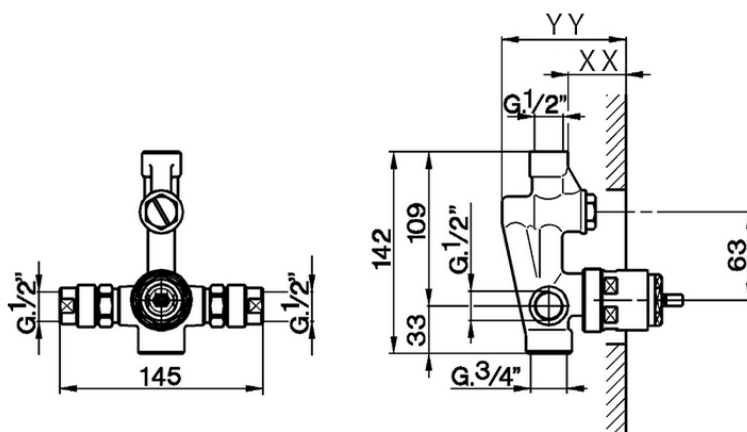

Parte externa monomando baño/ducha empotrado CHERIE_CH002100

CH002100

<https://es.cisal.it/parte-externa-monomando-bano-ducha-empotrado-cherie-ch002100>

Piastra/Plate/Plaque/Platte/Placa
 2-3mm: XX 25-55 YY 72-102
 10mm: XX 15-40 YY 62-87

ZA004210

<https://es.cisal.it/parte-empotrada-monomando-bano-ducha-empotrado-za004210>

2026-06-19