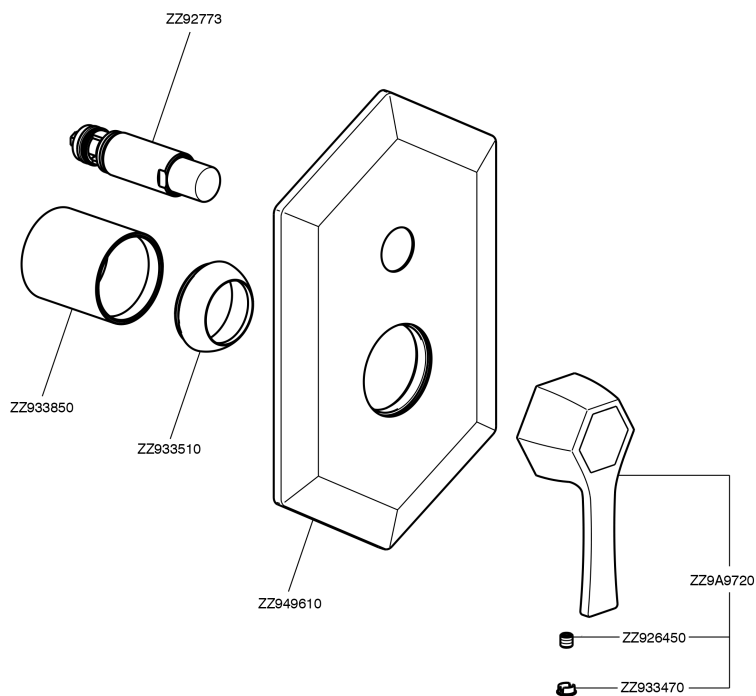

Parte externa monomando baño/ducha empotrado CHERIE_CH002100

CH002100

<https://es.cisal.it/parte-externa-monomando-bano-ducha-empotrado-cherie-ch002100>

Parte empotrada monomando baño/ducha EMPOTRADO_ZA004210

ZA004210

<https://es.cisal.it/parte-empotrada-monomando-bano-ducha-empotrado-za004210>

2026-04-29