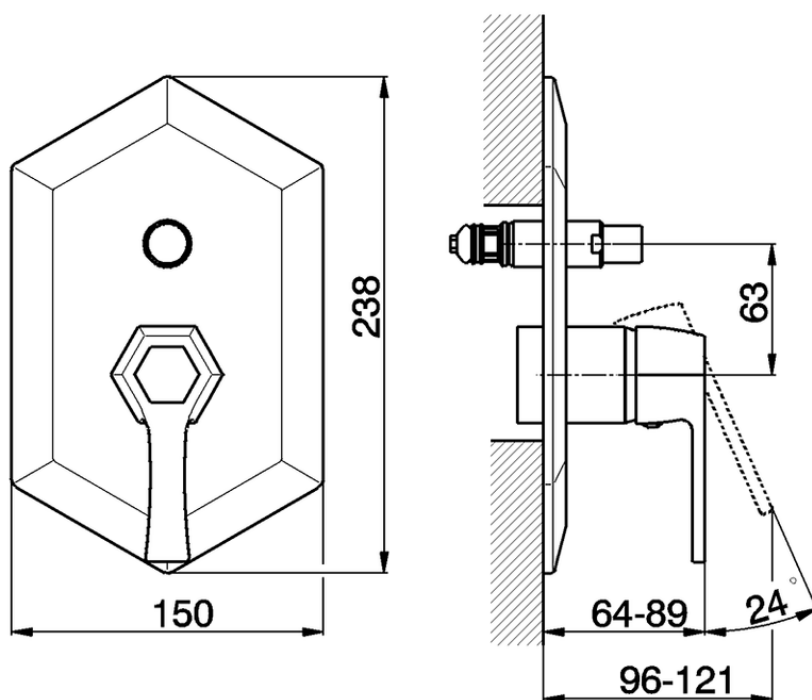

Parte externa monomando baño/ducha empotrado CHERIE_CH002100

CH002100

<https://es.cisal.it/parte-externa-monomando-bano-ducha-empotrado-cherie-ch002100>

Piastra/Plate/Plaque/Platte/Placa
 2-3mm: XX 25-55 YY 72-102
 10mm: XX 15-40 YY 62-87

ZA004210

<https://es.cisal.it/parte-empotrada-monomando-bano-ducha-empotrado-za004210>

2026-06-19