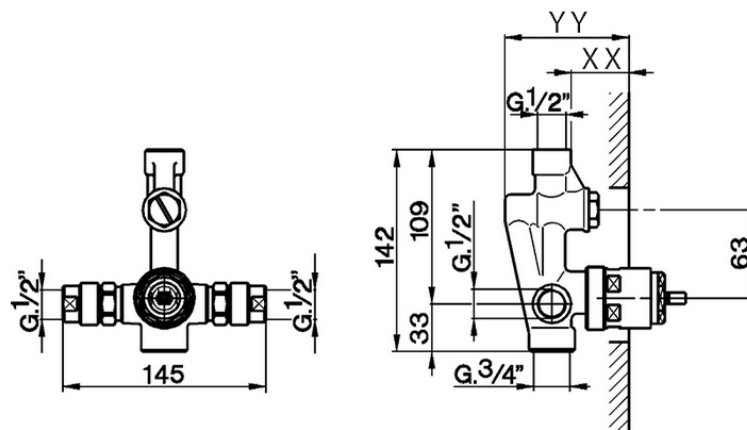

Parte externa monomando baño/ducha empotrado CHERIE_CH002100

CH002100

<https://es.cisal.it/parte-externa-monomando-bano-ducha-empotrado-cherie-ch002100>

Piastra/Plate/Plaque/Platte/Placa
 2-3mm: XX 25-55 YY 72-102
 10mm: XX 15-40 YY 62-87

ZA004210

<https://es.cisal.it/parte-empotrada-monomando-bano-ducha-empotrado-za004210>

2026-06-19