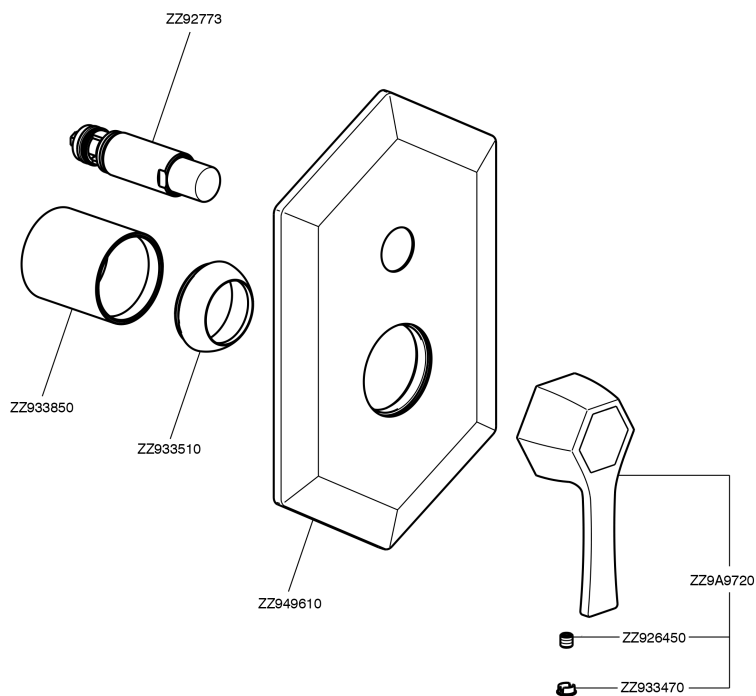

Parte externa monomando baño/ducha empotrado CHERIE_CH002100

CH002100

<https://es.cisal.it/parte-externa-monomando-bano-ducha-empotrado-cherie-ch002100>

Parte empotrada monomando baño/ducha EMPOTRADO_ZA004210

ZA004210

<https://es.cisal.it/parte-empotrada-monomando-bano-ducha-empotrado-za004210>

2026-06-20