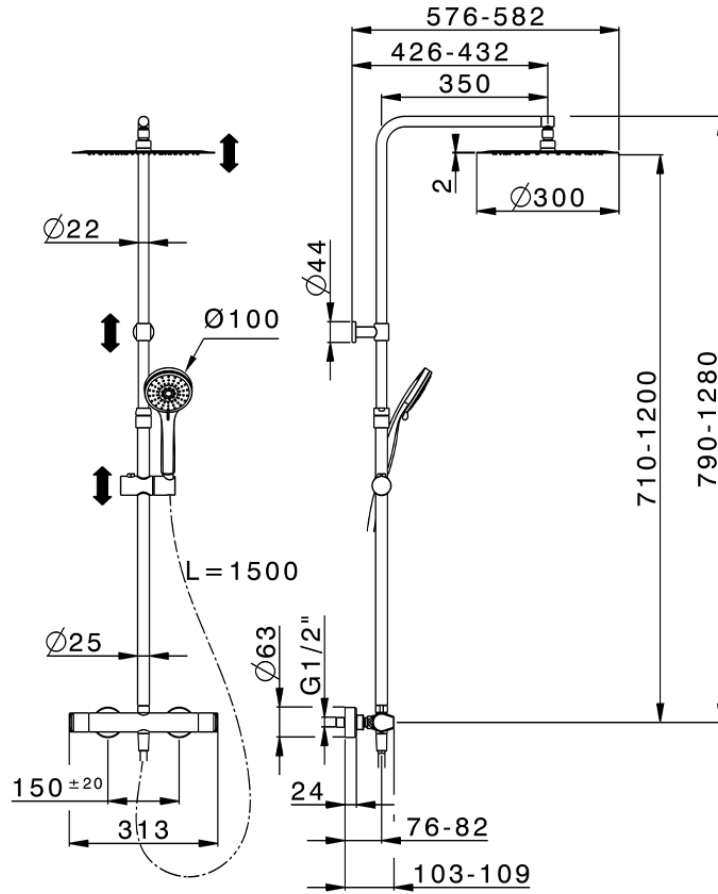

Columna termostática ducha 2 funciones ROCK&ROLL_RKC8401D

RKC8401D

<https://es.cisal.it/columna-termostatica-ducha-2-funciones-rockroll-rkc8401d>

2026-05-01