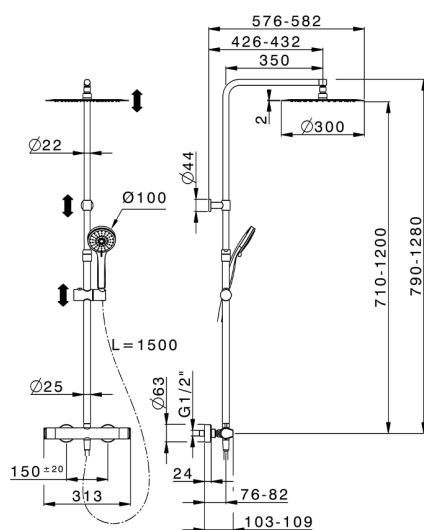

## Columna termostática ducha 2 funciones ROCK&ROLL\_RKC8401D

MODELO **RKC8401D**

Columna termostática ducha 2 funciones, devia stop 2 salidas, columna telescópica, soporte duchita corredizo, duchita 3 funciones Ø 100 mm de ABS, rociador redondo Ø 300 mm es. 2 mm de INOX, flexible liso SILVERFLEX 150 cm

ACABADOS DISPONIBLES

**21** 21 Cromo

CARACTERÍSTICAS

Recambio Cartucho **22.04A.AR - ZZ97279004**

**Cartucho Termostático Argo 2 (filtro lungo)**

### DeviaStop

La tecnología Cisal DeviaStop le permite ajustar el caudal de agua y dirigirla hacia la salida elegida (rociador superior, ducha de mano, etc.).