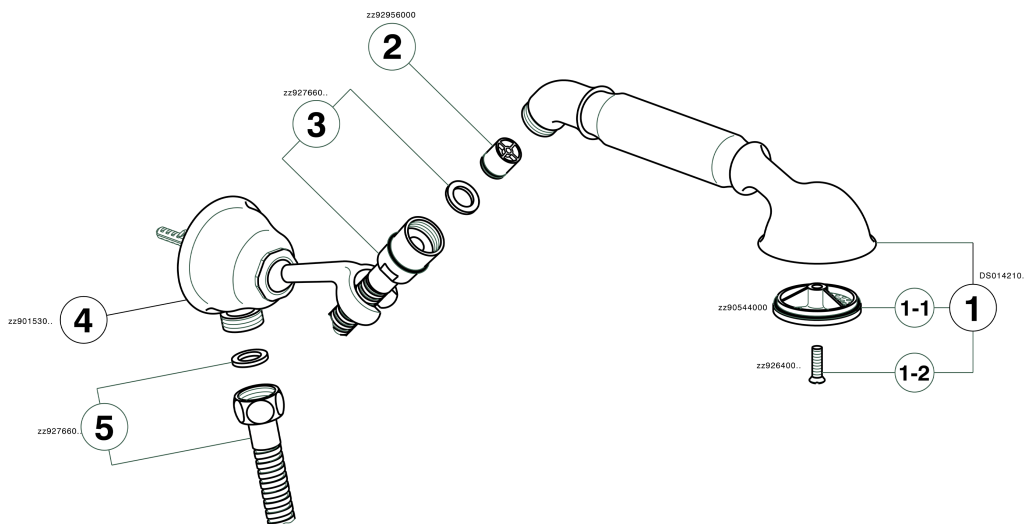

Conjunto ducha duplex con toma de agua ARCANA TOSCANA_TS003040

TS003040

<https://es.cisal.it/conjunto-ducha-duplex-con-toma-de-agua-arcana-toscana-ts003040>

2024-12-04