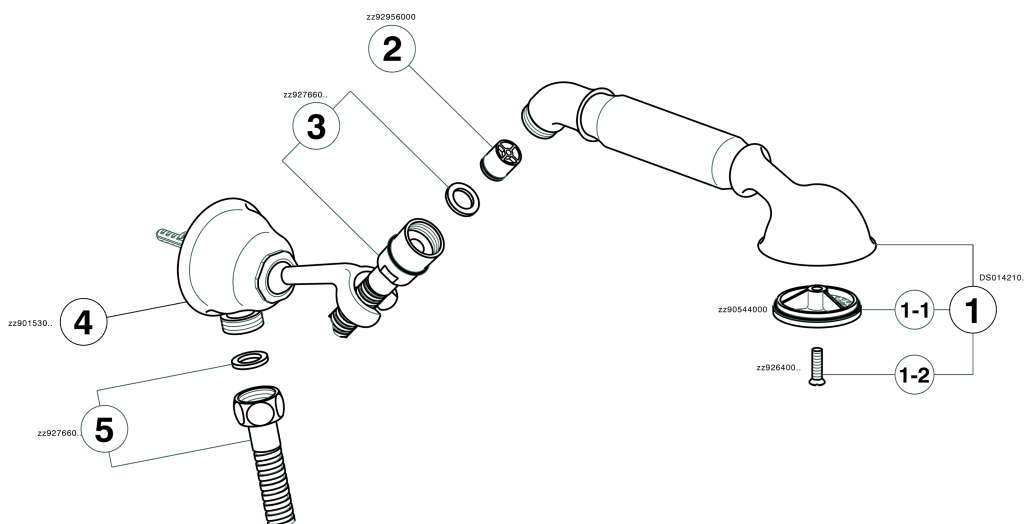

## Conjunto ducha duplex con toma de agua ARCANA TOSCANA\_TS003040

TS003040

<https://es.cisal.it/conjunto-ducha-duplex-con-toma-de-agua-arcana-toscana-ts003040>

2024-12-04