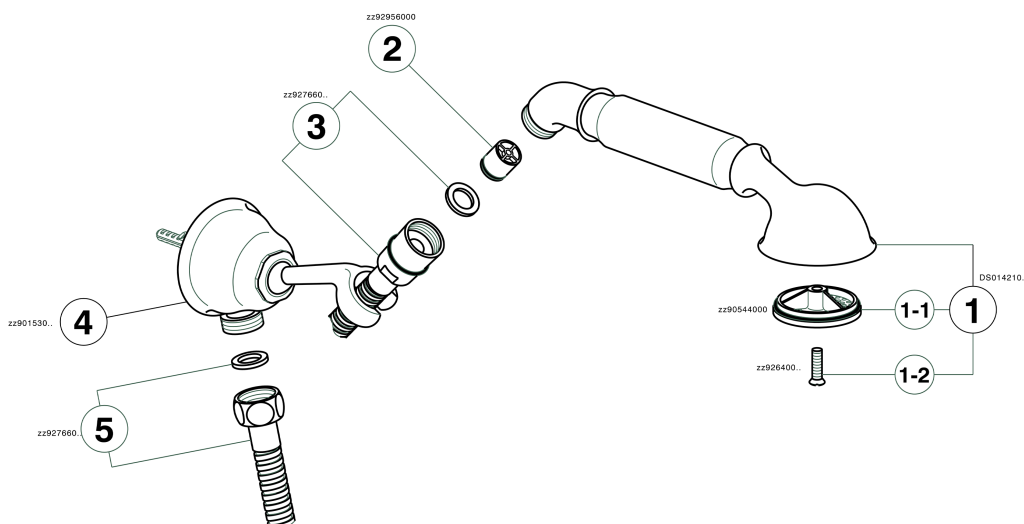

Conjunto ducha duplex con toma de agua ARCANA TOSCANA_TS003040

MODELO **TS003040**

Conjunto ducha duplex con toma de agua, soporte duchita articulado mural, duchita una función Toscana, flexible Latón 120 cm

ACABADOS DISPONIBLES

-  **21** 21 Cromo
-  **24** 24 Oro
-  **26** 26 Cobre Viejo
-  **27** 27 Bronce Viejo
-  **2A** 2A Niquel Satinado Cepillado
-  **74** 74 Cromo/Oro

CARACTERÍSTICAS

Conjunto ducha duplex con toma de agua ARCANA TOSCANA_TS003040

TS003040

<https://es.cisal.it/conjunto-ducha-duplex-con-toma-de-agua-arcana-toscana-ts003040>

2024-12-04