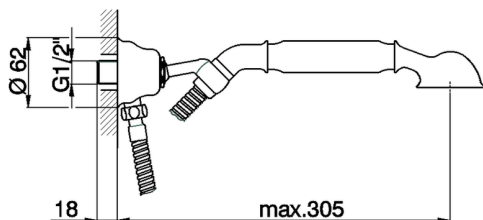

Conjunto ducha duplex con toma de agua ARCANA TOSCANA_TS003040

MODELO **TS003040**

Conjunto ducha duplex con toma de agua, soporte duchita articulado mural, duchita una función Toscana, flexible Latón 120 cm

ACABADOS DISPONIBLES

-  **21** 21 Cromo
-  **24** 24 Oro
-  **26** 26 Cobre Viejo
-  **27** 27 Bronce Viejo
-  **2A** 2A Niquel Satinado Cepillado
-  **74** 74 Cromo/Oro

CARACTERÍSTICAS

Conjunto ducha duplex con toma de agua ARCANA TOSCANA_TS003040

TS003040

<https://es.cisal.it/conjunto-ducha-duplex-con-toma-de-agua-arcana-toscana-ts003040>

2024-12-04