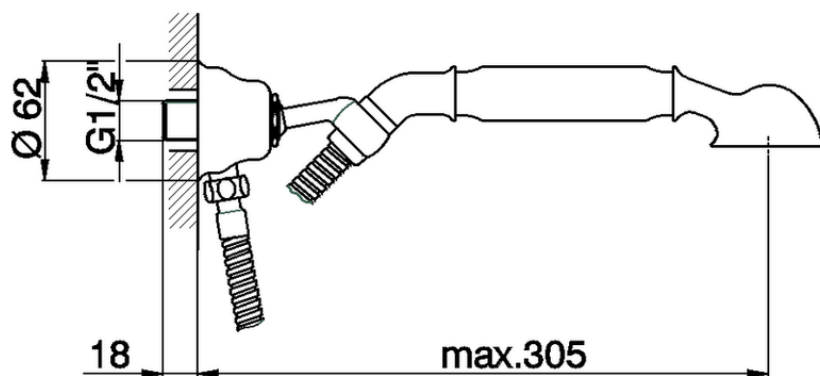

Conjunto ducha duplex con toma de agua ARCANA TOSCANA_TS003040

TS003040

<https://es.cisal.it/conjunto-ducha-duplex-con-toma-de-agua-arcana-toscana-ts003040>

2025-01-15