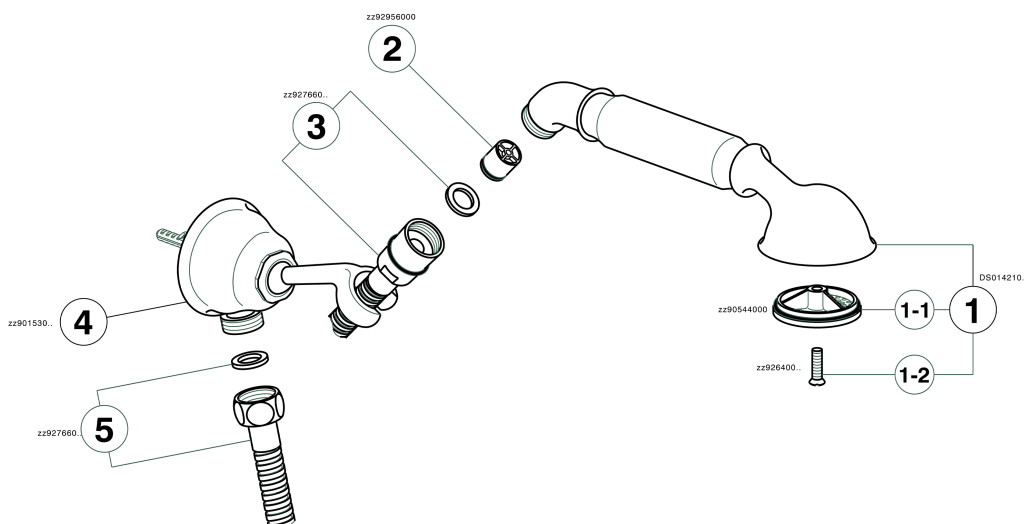

Conjunto ducha duplex con toma de agua ARCANA TOSCANA_TS003040

MODELO **TS003040**

Conjunto ducha duplex con toma de agua, soporte duchita articulado mural, duchita una función Toscana, flexible Latón 120 cm

ACABADOS DISPONIBLES

-  **21** 21 Cromo
-  **24** 24 Oro
-  **26** 26 Cobre Viejo
-  **27** 27 Bronce Viejo
-  **2A** 2A Niquel Satinado Cepillado
-  **74** 74 Cromo/Oro

CARACTERÍSTICAS

Conjunto ducha duplex con toma de agua ARCANA TOSCANA_TS003040

TS003040

<https://es.cisal.it/conjunto-ducha-duplex-con-toma-de-agua-arcana-toscana-ts003040>

2025-01-15