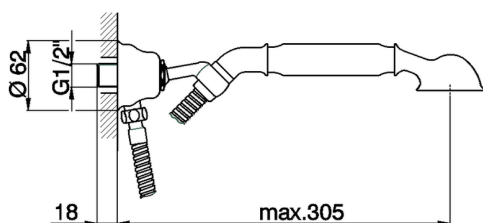

Conjunto ducha duplex con toma de agua ARCANA TOSCANA_TS003040

MODELO **TS003040**

Conjunto ducha duplex con toma de agua, soporte duchita articulado mural, duchita una función Toscana, flexible Latón 120 cm

ACABADOS DISPONIBLES

-  **21** 21 Cromo
-  **24** 24 Oro
-  **26** 26 Cobre Viejo
-  **27** 27 Bronce Viejo
-  **2A** 2A Niquel Satinado Cepillado
-  **74** 74 Cromo/Oro

CARACTERÍSTICAS

Conjunto ducha duplex con toma de agua ARCANA TOSCANA_TS003040

TS003040

<https://es.cisal.it/conjunto-ducha-duplex-con-toma-de-agua-arcana-toscana-ts003040>

2025-01-15