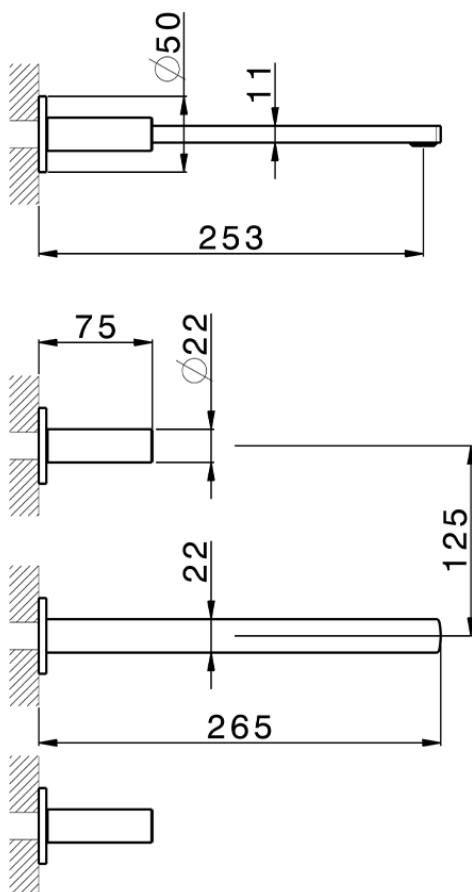

Parte externa lavabo de pared SMOOTH X32_X4013511

X4013511

<https://es.cisal.it/parte-externa-lavabo-de-pared-smooth-x32-x4013511>

Serie's code	Size XX
CX 1351	20-35
CF 1351	20-35
CX 0331	20-35
CF 0331	20-35
CX 0200	20-35
CF 0200	20-35
BA 1351	20-35
GS 1351	20-35
GL 1351	20-35
MN 1351	20-35
LN 1351	20-35
LV 1351	33-48
LY 1351	33-48
CU 1351	33-48
SM 1351	30-45
AA 1351	10-30
AC 1351	10-30
AR 1351	15-25
PZ 1351	10-30
RG 1351	10-30
TS 1351	10-30
VT 1351	10-30
CS 1351	10-30
WA 1351	45-68
X1 1351	33-45
X2 1351	33-45
X3 1351	33-45
X4 1351	33-45
X5 1351	33-45
RI 1351	20-35
RM 1351	20-35

Limiti di tolleranza superficie piastrelle
 Adjustment limits for finished tile surface
 Limites de tolérance surface carrelage
 Fliesenoberfläche
 Superficie del azulejo

ZA033510

<https://es.cisal.it/parte-empotrada-lavabo-de-pared-empotrado-za033510>