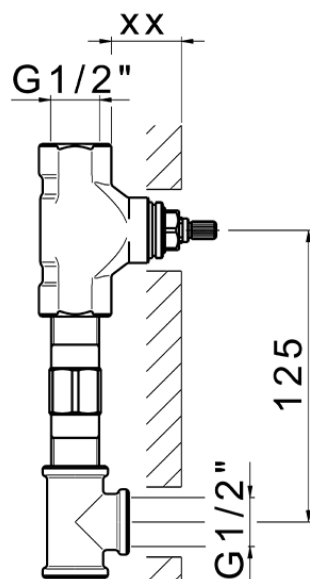

Serie's code	Size XX
CX 1351	20-35
CF 1351	20-35
CX 0331	20-35
CF 0331	20-35
CX 0200	20-35
CF 0200	20-35
BA 1351	20-35
GS 1351	20-35
GL 1351	20-35
MN 1351	20-35
LN 1351	20-35
LV 1351	33-48
LY 1351	33-48
CU 1351	33-48
SM 1351	30-45
AA 1351	10-30
AC 1351	10-30
AR 1351	15-25
PZ 1351	10-30
RG 1351	10-30
TS 1351	10-30
VT 1351	10-30
CS 1351	10-30
WA 1351	45-68
X1 1351	33-45
X2 1351	33-45
X3 1351	33-45
X4 1351	33-45
X5 1351	33-45
RI 1351	20-35
RM 1351	20-35

ZA033510

<https://es.cisal.it/parte-empotrada-lavabo-de-pared-empotrado-za033510>

2025-01-15