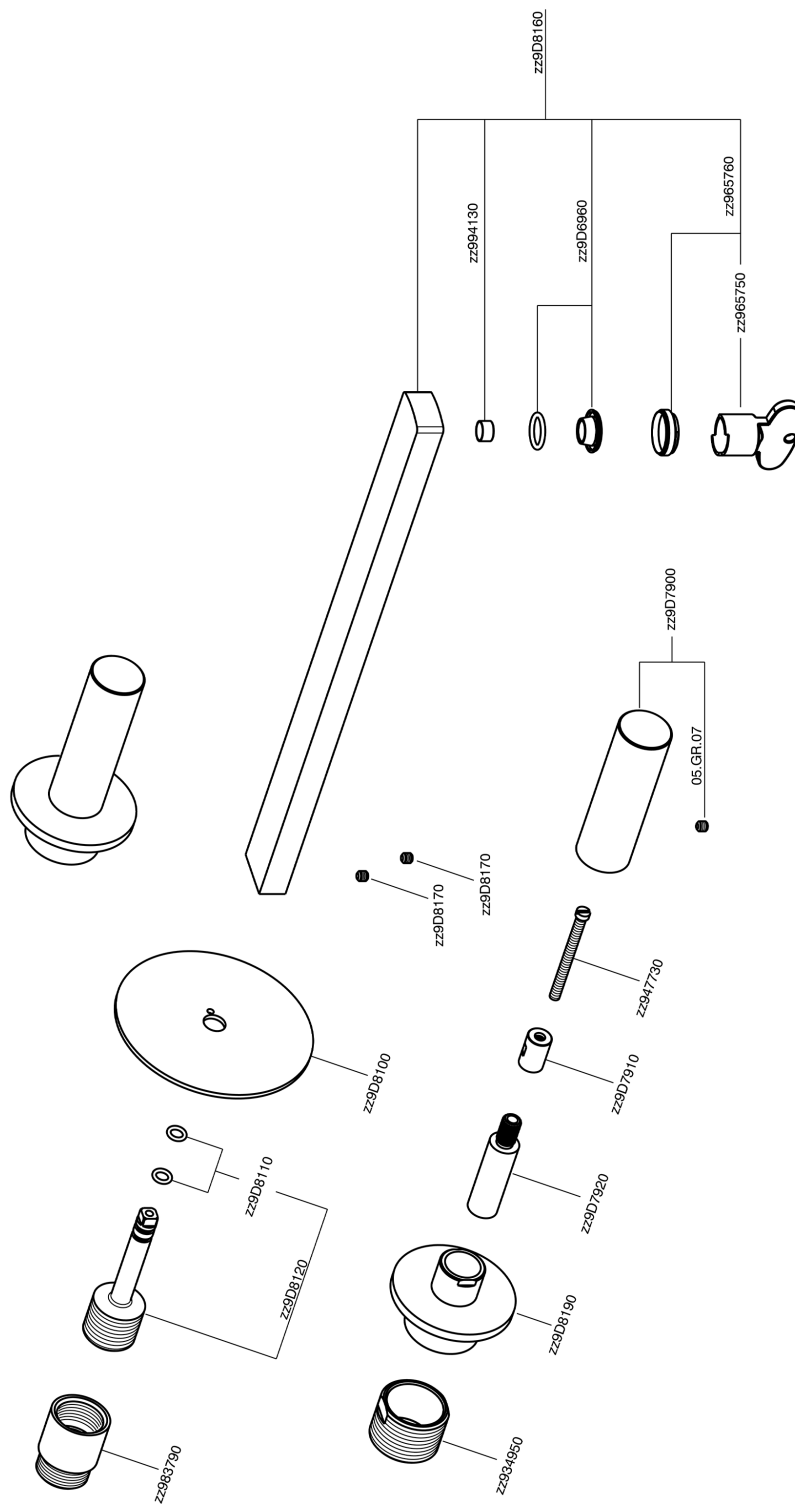

## Parte externa lavabo de pared SMOOTH X32\_X4013511

X4013511

<https://es.cisal.it/parte-externa-lavabo-de-pared-smooth-x32-x4013511>

## Parte empotrada lavabo de pared EMPOTRADO\_ZA033510

ZA033510

<https://es.cisal.it/parte-empotrada-lavabo-de-pared-empotrado-za033510>

2025-01-15