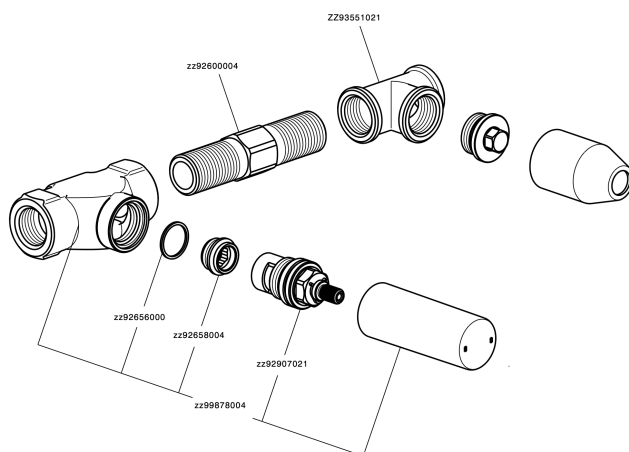

## Parte externa lavabo de pared SMOOTH X32\_X4013511

X4013511

<https://es.cisal.it/parte-externa-lavabo-de-pared-smooth-x32-x4013511>

## Parte empotrada lavabo de pared EMPOTRADO\_ZA033510

ZA033510

<https://es.cisal.it/parte-empotrada-lavabo-de-pared-empotrado-za033510>

2025-01-15