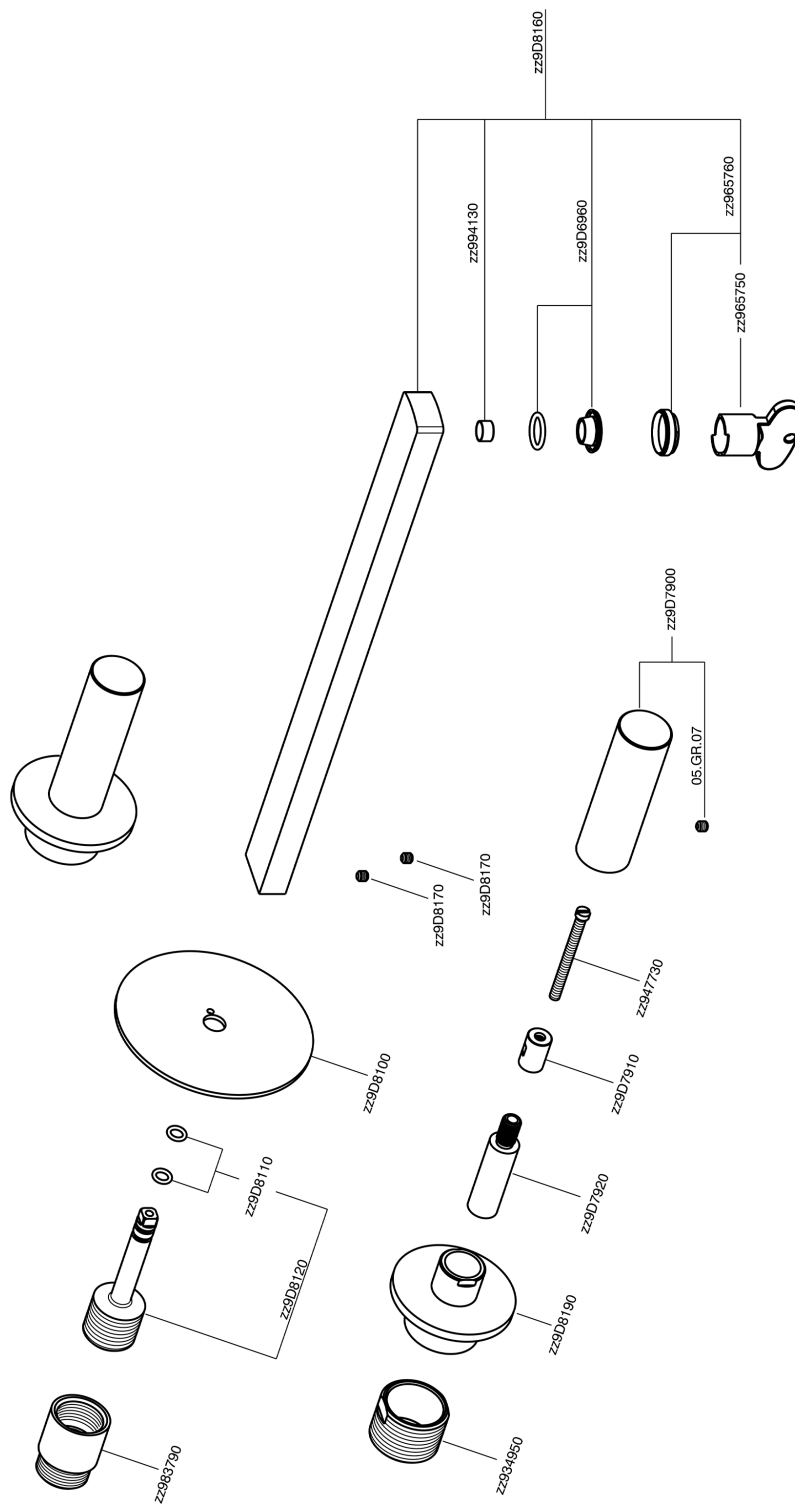

## Parte externa lavabo de pared SMOOTH X32\_X4013511

MODELO **X4013511**

Parte externa lavabo de pared, sin parte empotrada, para art. ZA033510, con manetas lisas, Inox AISI 316L

### CARACTERÍSTICAS

Instalación **Empotrado**  
 Empotrado 1 **ZA033510**

## Parte externa lavabo de pared SMOOTH X32\_X4013511

X4013511

<https://es.cisal.it/parte-externa-lavabo-de-pared-smooth-x32-x4013511>

## Parte empotrada lavabo de pared EMPOTRADO\_ZA033510

MODELO **ZA033510**

Parte empotrada lavabo de pared, con dos monturas de apertura hacia la derecha

ACABADOS DISPONIBLES

**04** 04 Sin acabado

CARACTERÍSTICAS