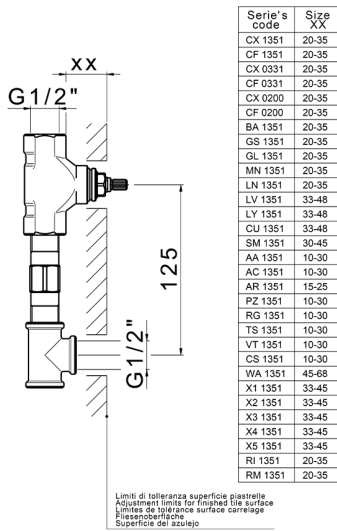

2025-01-15