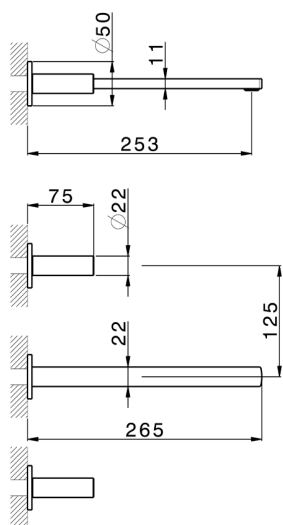

## Parte externa lavabo de pared SMOOTH X32\_X4013511

MODELO **X4013511**

Parte externa lavabo de pared, sin parte empotrada, para art. ZA033510, con manetas lisas, Inox AISI 316L

### CARACTERÍSTICAS

Instalación **Empotrado**  
 Empotrado 1 **ZA033510**

## Parte externa lavabo de pared SMOOTH X32\_X4013511

X4013511

<https://es.cisal.it/parte-externa-lavabo-de-pared-smooth-x32-x4013511>

## Parte empotrada lavabo de pared EMPOTRADO\_ZA033510

MODELO **ZA033510**

Parte empotrada lavabo de pared, con dos monturas de apertura hacia la derecha

ACABADOS DISPONIBLES

**04** 04 Sin acabado

CARACTERÍSTICAS