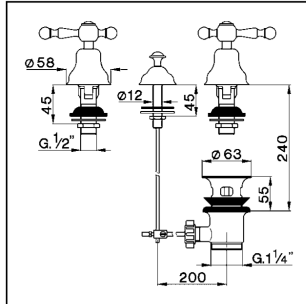

Combinación bidé 3 agujeros ARCANA AMERICA_AA001210

cisal

AA 00121

- Combinazione bidet
- Bidet mixer
- Bidetbatterie
- Mélangeur bidet

NR.	DESCRIZIONE DESCRIPTION BESCHREIBUNG DESCRIPTION	N. CODICE CODE NO. WERKSNR. NR. CODE	NR.	DESCRIZIONE DESCRIPTION BESCHREIBUNG DESCRIPTION	N. CODICE CODE NO. WERKSNR. NR. CODE	NR.	DESCRIZIONE DESCRIPTION BESCHREIBUNG DESCRIPTION	N. CODICE CODE NO. WERKSNR. NR. CODE
1	Leva con cappuccio "AA" Lever with esculcheon "AA" Hebel "AA" mit Abdeckkappe Lever "AA" avec rosace	ZZ 92287 0	1-6	Cappuccio e campana "AR" Esculcheon "AR" Abdeckkappe "AR" Rosace "AR"	ZZ 92598 0	5	Astina scarico completa Ø6 Rod Ø6 Zugstange Ø6 Tige Ø6	ZZ 92759 0
1-1	Leva "AA" con vite e piacchetta Lever with screw and plate "AA" Hebel "AA" mit Schraube und Abdeckkappe Lever "AA" avec vis et plaquette	ZZ 92382 0	2	Rubinetto bidet con vitone destro "AA" Bidet tap-right headvalve "AA" Bidiventil "AA" mit Oberteil - rechts - Robinet bidet "AA" - tête droite	ZZ 92872 0	5-1	Pomolo per scarico automatico "AR" Knob for pop-up rod "AR" Zugknopf / Ablaufgarn. "AR" Pommeau - lige "AR"	ZZ 92624 0
1-2	Piacchetta a vite maniglia "AR" Cap for handle "AR" Abdeckkappe "AR" Griff Plaquette cache - vis crois. "AR"	ZZ 92617 0	2	Rubinetto bidet con vitone sinistro "AA" Bidet tap-left headvalve "AA" Bidiventil "AA" mit Oberteil - links - Robinet bidet "AA" - tête gauche	ZZ 92873 0	5-2	Morsetto astina scarico automatico Ø6,2 Connection for pop-up rod Ø6,2 Gelenkstueck / Zugstange Ø6,2 Jointsion x lige vidage Ø6,2	ZZ 92622 0
1-3	Vite M.4x40 l.c. l.c. Screw M.4x40 Schraube M.4x40 Vis M.4x40	ZZ 92679 0	3	Set installazione rubinetto bidet Installation set bidet tap Befestigungsset "AR" Bidet Set installation bidet "AR"	ZZ 92746 0	6	Scarico automatico 1" 1/4 sabbato Pop-up waste 1" 1/4 Ablaufgarnitur 1" 1/4 Vidage automat. 1" 1/4	ZZ 92754 0
1-4	Rondella ottone 12x4,3x1 Ring in brass 12x4,3x1 Unterlegscheibe 12x4,3x1 Joint lailon 12x4,3x1	ZZ 92673 0	4	Centrale bidet "AR" Rod set for bidet "AR" Zugstange Set "AR" Bidet Tige set - bidet "AR"	ZZ 90137 0	6-1	Tappo completo scarico automatico 1" 1/4 Plug for pop-up waste 1" 1/4 Stopfen / Ablaufg. kgf 1" 1/4 Bonde - vidage 1" 1/4	ZZ 92925 0
1-5	Prolunga asta vitone batterie "AA" Extension for headvalve "AA" - long Verlaengerung / Batterie "AA" Rallonge levier "AA"	ZZ 92672 0	4-1	Set installazione centrale combinazione bidet Installation set bidet mixer Befestigungsset Set installation	ZZ 92786 0	6-2	Piletta per scarico automatico 1" 1/4 Waste for bath drain 1" 1/4 Ablauf / Ablaufgarnitur 1" 1/4 Crépine pour vidage 1" 1/4	ZZ 92924 0