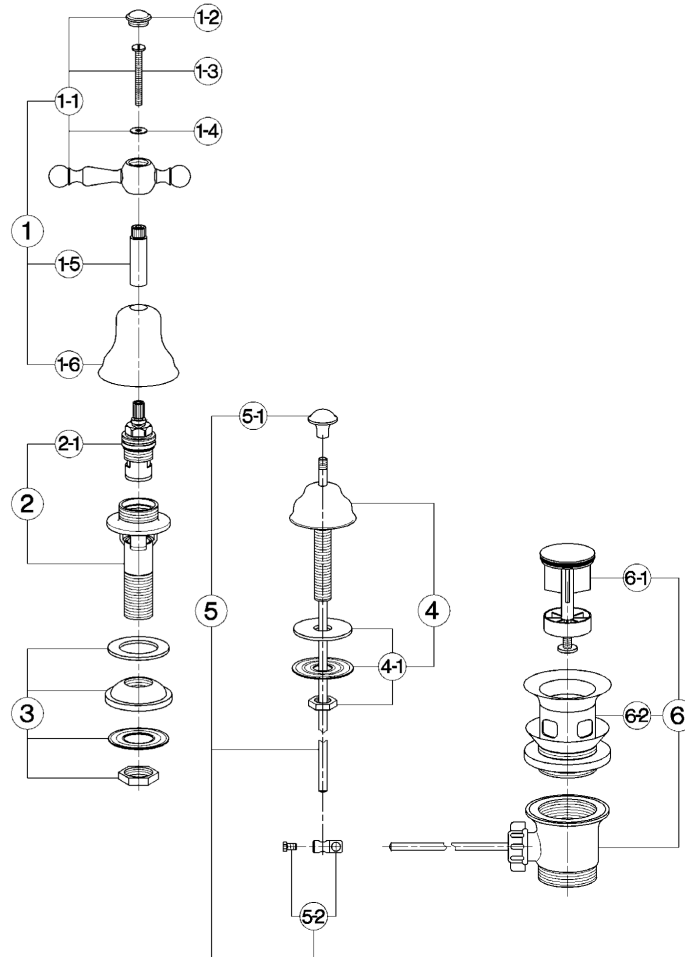

Combinación bidé 3 agujeros ARCANA AMERICA_AA001210

cisal

AA 00121

- Combinazione bidet
- Bidet mixer
- Bidetbatterie
- Mélangeur bidet

NR.	DESCRIZIONE DESCRIPTION BESCHREIBUNG DESCRIPTION	N. CODICE CODE NO. WERKSNR. NR. CODE	NR.	DESCRIZIONE DESCRIPTION BESCHREIBUNG DESCRIPTION	N. CODICE CODE NO. WERKSNR. NR. CODE	NR.	DESCRIZIONE DESCRIPTION BESCHREIBUNG DESCRIPTION	N. CODICE CODE NO. WERKSNR. NR. CODE
1	Leva con cappuccio "AA" Lever with esculcheon "AA" Hebel "AA" mit Abdeckkappe Lever "AA" avec rosace	ZZ 92287 0	1-6	Cappuccio e campana "AR" Esculcheon "AR" Abdeckkappe "AR" Rosace "AR"	ZZ 92598 0	5	Astina scarico completa Ø6 Rod Ø6 Zugstange Ø6 Tige Ø6	ZZ 92759 0
1-1	Leva "AA" con vite e piacchetta Lever with screw and plate "AA" Hebel "AA" mit Schraube und Abdeckkappe Lever "AA" avec vis et plaquette	ZZ 92382 0	2	Rubinetto bidet con vitone destro "AA" Bidet tap-right headvalve "AA" Bidiventil "AA" mit Oberteil - rechts - Robinet bidet "AA" - tête droite	ZZ 92872 0	5-1	Pomolo per scarico automatico "AR" Knob for pop-up rod "AR" Zugknopf / Ablaufgarn. "AR" Pommeau - lige "AR"	ZZ 92624 0
1-2	Piacchetta a vite maniglia "AR" Cap for handle "AR" Abdeckkappe "AR" Griff Plaquette cache - vis crois. "AR"	ZZ 92617 0	2	Rubinetto bidet con vitone sinistro "AA" Bidet tap-left headvalve "AA" Bidiventil "AA" mit Oberteil - links - Robinet bidet "AA" - tête gauche	ZZ 92873 0	5-2	Morsetto astina scarico automatico Ø6,2 Connection for pop-up rod Ø6,2 Gelenkstueck / Zugstange Ø6,2 Jointsion x lige vidage Ø6,2	ZZ 92622 0
1-3	Vite M.4x40 l.c. l.c. Screw M.4x40 Schraube M.4x40 Vis M.4x40	ZZ 92679 0	3	Set installazione rubinetto bidet Installation set bidet tap Befestigungsset "AR" Bidet Set installation bidet "AR"	ZZ 92746 0	6	Scarico automatico 1" 1/4 sabbato Pop-up waste 1" 1/4 Ablaufgarnitur 1" 1/4 Vidage automat. 1" 1/4	ZZ 92754 0
1-4	Rondella ottone 12x4,3x1 Ring in brass 12x4,3x1 Unterlegscheibe 12x4,3x1 Joint lailon 12x4,3x1	ZZ 92673 0	4	Centrale bidet "AR" Rod set for bidet "AR" Zugstange Set "AR" Bidet Tige set - bidet "AR"	ZZ 90137 0	6-1	Tappo completo scarico automatico 1" 1/4 Plug for pop-up waste 1" 1/4 Stopfen / Ablaufg. kgf 1" 1/4 Bonde - vidage 1" 1/4	ZZ 92925 0
1-5	Prolunga asta vitone batterie "AA" Extension for headvalve "AA" - long Verlaengerung / Batterie "AA" Rallonge levier "AA"	ZZ 92672 0	4-1	Set installazione centrale combinazione bidet Installation set bidet mixer Befestigungsset Set installation	ZZ 92786 0	6-2	Piletta per scarico automatico 1" 1/4 Waste for bath drain 1" 1/4 Ablauf / Ablaufgarnitur 1" 1/4 Crépine pour vidage 1" 1/4	ZZ 92924 0