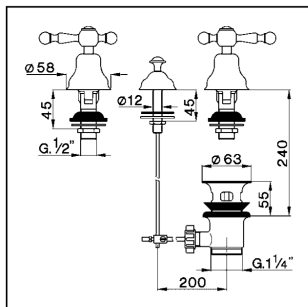

CARACTERÍSTICAS

Combinación bidé 3 agujeros ARCANA AMERICA_AA001210

cisal

AA 00121

- Combinazione bidet
- Bidet mixer
- Bidetbatterie
- Mélangeur bidet

NR.	DESCRIZIONE DESCRIPTION BESCHREIBUNG DESCRIPTION	N. CODICE CODE NO. WERKSNR. NR. CODE	NR.	DESCRIZIONE DESCRIPTION BESCHREIBUNG DESCRIPTION	N. CODICE CODE NO. WERKSNR. NR. CODE	NR.	DESCRIZIONE DESCRIPTION BESCHREIBUNG DESCRIPTION	N. CODICE CODE NO. WERKSNR. NR. CODE
1	Leva con cappuccio "AA" Lever with escutcheon "AA" Hebel "AA" mit Abdeckkappe Lever "AA" avec rosace	ZZ 92287 0	1-6	Cappuccio e campana "AR" Escutcheon "AR" Abdeckkappe "AR" Rosace "AR"	ZZ 92598 0	5	Astina scarico completa Ø6 Rod Ø6 Zugstange Ø6 Tige Ø6	ZZ 92759 0
1-1	Leva "AA" con vite e piacchetta Lever with screw and plate "AA" Hebel "AA" mit Schraube und Abdeckkappe Lever "AA" avec vis et plaquette	ZZ 92382 0	2	Rubinetto bidet con vitone destro "AA" Bidet tap-right headvalve "AA" Bidiventil "AA" mit Oberteil - rechts - Robinet bidet "AA" - tête droite	ZZ 92872 0	5-1	Pomolo per scarico automatico "AR" Knob for pop-up rod "AR" Zugknopf / Ablaufgarn. "AR" Pommeau - lige "AR"	ZZ 92624 0
1-2	Piacchetta a vite maniglia "AR" Cap for handle "AR" Abdeckkappe "AR" Griff Plaquette cache - vis crois. "AR"	ZZ 92617 0	2	Rubinetto bidet con vitone sinistro "AA" Bidet tap-left headvalve "AA" Bidiventil "AA" mit Oberteil - links - Robinet bidet "AA" - tête gauche	ZZ 92873 0	5-2	Morsetto astina scarico automatico Ø6,2 Connection for pop-up rod Ø6,2 Gelenkstück / Zugstange Ø6,2 Jointsion x lige vidage Ø6,2	ZZ 92622 0
1-3	Vite M.4x40 l.c. l.c. Screw M.4x40 Schraube M.4x40 Vis M.4x40	ZZ 92679 0	3	Set installazione rubinetto bidet Installation set bidet tap Befestigungsset "AR" Bidet Set installation bidet "AR"	ZZ 92746 0	6	Scarico automatico 1" 1/4 sabbato Pop-up waste 1" 1/4 Ablaufgarnitur 1" 1/4 Vidage automat. 1" 1/4	ZZ 92754 0
1-4	Rondella ottone 12x4,3x1 Ring in brass 12x4,3x1 Unterlegscheibe 12x4,3x1 Joint lailon 12x4,3x1	ZZ 92673 0	4	Centrale bidet "AR" Rod set for bidet "AR" Zugstange Set "AR" Bidet Tige set - bidet "AR"	ZZ 90137 0	6-1	Tappo completo scarico automatico 1" 1/4 Plug for pop-up waste 1" 1/4 Stopfen / Ablaufg. kgf 1" 1/4 Bonde - vidage 1" 1/4	ZZ 92925 0
1-5	Prolunga asta vitone batterie "AA" Extension for headvalve "AA" - long Verlängerung / Batterie "AA" Rallonge levier "AA"	ZZ 92672 0	4-1	Set installazione centrale combinazione bidet Installation set bidet mixer Befestigungsset Set installation	ZZ 92786 0	6-2	Piletta per scarico automatico 1" 1/4 Waste for bath drain 1" 1/4 Ablauf / Ablaufgarnitur 1" 1/4 Crépine pour vidage 1" 1/4	ZZ 92924 0