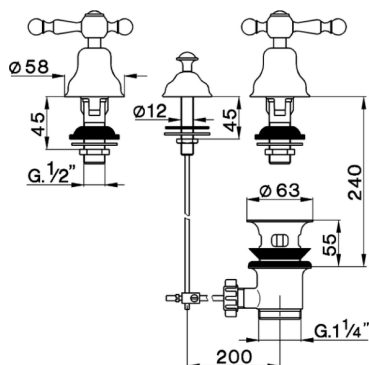

CARACTERÍSTICAS

Combinación bidé 3 agujeros ARCANA AMERICA_AA001210

cisal

AA 00121

- Combinazione bidet
- Bidet mixer
- Bidetbatterie
- Mélangeur bidet

NR.	DESCRIZIONE DESCRIPTION BESCHREIBUNG DESCRIPTION	N. CODICE CODE NO. WERKSNR. NR. CODE	NR.	DESCRIZIONE DESCRIPTION BESCHREIBUNG DESCRIPTION	N. CODICE CODE NO. WERKSNR. NR. CODE	NR.	DESCRIZIONE DESCRIPTION BESCHREIBUNG DESCRIPTION	N. CODICE CODE NO. WERKSNR. NR. CODE
1	Leva con cappuccio "AA" Lever with escutcheon "AA" Hebel "AA" mit Abdeckkappe Lever "AA" avec rosace	ZZ 92287 0	1-6	Cappuccio e campana "AR" Escutcheon "AR" Abdeckkappe "AR" Rosace "AR"	ZZ 92598 0	5	Astina scarico completa Ø6 Rod Ø6 Zugstange Ø6 Tige Ø6	ZZ 92759 0
1-1	Leva "AA" con vite e piacchetta Lever with screw and plate "AA" Hebel "AA" mit Schraube und Abdeckkappe Lever "AA" avec vis et plaquette	ZZ 92382 0	2	Rubinetto bidet con vitone destro "AA" Bidet tap-right headvalve "AA" Bidiventil "AA" mit Oberteil - rechts - Robinet bidet "AA" - tête droite	ZZ 92872 0	5-1	Pomolo per scarico automatico "AR" Knob for pop-up rod "AR" Zugknopf / Ablaufgarn. "AR" Pommeau - lige "AR"	ZZ 92624 0
1-2	Piacchetta a vite maniglia "AR" Cap for handle "AR" Abdeckkappe "AR" Griff Plaquette cache - vis crois. "AR"	ZZ 92617 0	2	Rubinetto bidet con vitone sinistro "AA" Bidet tap-left headvalve "AA" Bidiventil "AA" mit Oberteil - links - Robinet bidet "AA" - tête gauche	ZZ 92873 0	5-2	Morsetto astina scarico automatico Ø6,2 Connection for pop-up rod Ø6,2 Gelenkstück / Zugstange Ø6,2 Jointsion x lige vidage Ø6,2	ZZ 92622 0
1-3	Vite M.4x40 l.c. l.c. Screw M.4x40 Schraube M.4x40 Vis M.4x40	ZZ 92679 0	3	Set installazione rubinetto bidet Installation set bidet tap Befestigungsset "AR" Bidet Set installation bidet "AR"	ZZ 92746 0	6	Scarico automatico 1" 1/4 sabbato Pop-up waste 1" 1/4 Ablaufgarnitur 1" 1/4 Vidage automat. 1" 1/4	ZZ 92754 0
1-4	Rondella ottone 12x4,3x1 Ring in brass 12x4,3x1 Unterlegscheibe 12x4,3x1 Joint lailon 12x4,3x1	ZZ 92673 0	4	Centrale bidet "AR" Rod set for bidet "AR" Zugstange Set "AR" Bidet Tige set - bidet "AR"	ZZ 90137 0	6-1	Tappo completo scarico automatico 1" 1/4 Plug for pop-up waste 1" 1/4 Stopfen / Ablaufg. kgf 1" 1/4 Bonde - vidage 1" 1/4	ZZ 92925 0
1-5	Prolunga asta vitone batterie "AA" Extension for headvalve "AA" - long Verlängerung / Batterie "AA" Rallonge levier "AA"	ZZ 92672 0	4-1	Set installazione centrale combinazione bidet Installation set bidet mixer Befestigungsset Set installation	ZZ 92786 0	6-2	Piletta per scarico automatico 1" 1/4 Waste for bath drain 1" 1/4 Ablauf / Ablaufgarnitur 1" 1/4 Crépine pour vidage 1" 1/4	ZZ 92924 0