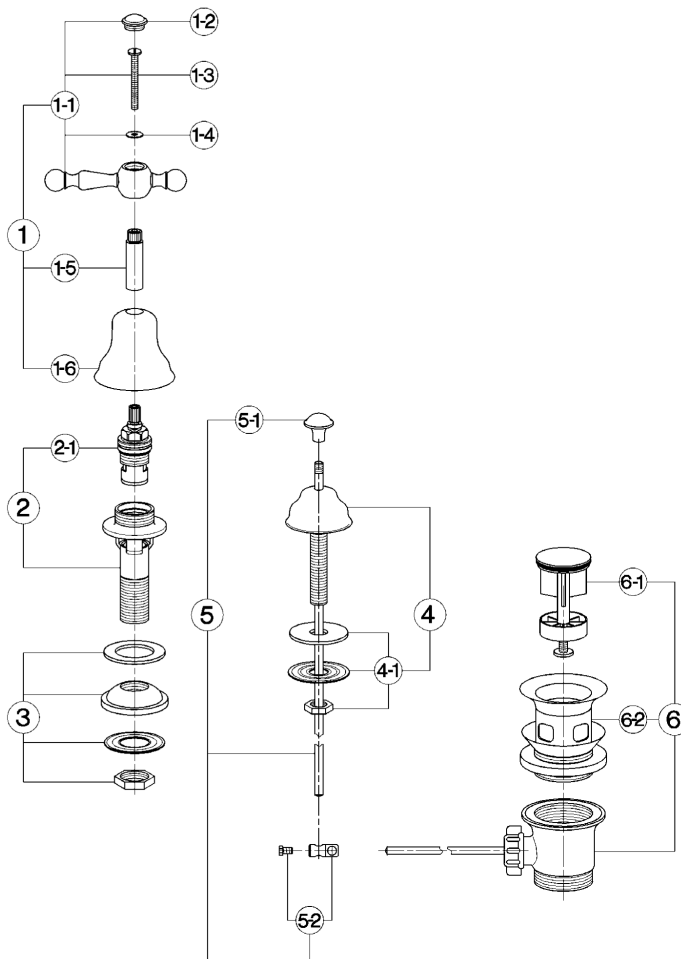

CARACTERÍSTICAS

Combinación bidé 3 agujeros ARCANA AMERICA_AA001210

cisal

AA 00121

- Combinazione bidet
- Bidet mixer
- Bidetbatterie
- Mélangeur bidet

NR.	DESCRIZIONE DESCRIPTION BESCHREIBUNG DESCRIPTION	N. CODICE CODE NO. WERKSNR. NR. CODE	NR.	DESCRIZIONE DESCRIPTION BESCHREIBUNG DESCRIPTION	N. CODICE CODE NO. WERKSNR. NR. CODE	NR.	DESCRIZIONE DESCRIPTION BESCHREIBUNG DESCRIPTION	N. CODICE CODE NO. WERKSNR. NR. CODE
1	Leva con cappuccio "AA" Lever with escutcheon "AA" Hebel "AA" mit Abdeckkappe Lever "AA" avec rosace	ZZ 92287 0	1-6	Cappuccio e campana "AR" Escutcheon "AR" Abdeckkappe "AR" Rosace "AR"	ZZ 92598 0	5	Astina scarico completa Ø6 Rod Ø6 Zugstange Ø6 Tige Ø6	ZZ 92759 0
1-1	Leva "AA" con vite e piacchetta Lever with screw and plate "AA" Hebel "AA" mit Schraube und Abdeckkappe Lever "AA" avec vis et plaquette	ZZ 92382 0	2	Rubinetto bidet con vitone destro "AA" Bidet tap-right headvalve "AA" Bidiventil "AA" mit Oberteil - rechts - Robinet bidet "AA" - tête droite	ZZ 92872 0	5-1	Pomolo per scarico automatico "AR" Knob for pop-up rod "AR" Zugknopf / Ablaufgarn. "AR" Pommeau - lige "AR"	ZZ 92624 0
1-2	Piacchetta a vite maniglia "AR" Cap for handle "AR" Abdeckkappe "AR" Griff Plaquette cache - vis crois. "AR"	ZZ 92617 0	2	Rubinetto bidet con vitone sinistro "AA" Bidet tap-left headvalve "AA" Bidiventil "AA" mit Oberteil - links - Robinet bidet "AA" - tête gauche	ZZ 92873 0	5-2	Morsetto astina scarico automatico Ø6,2 Connection for pop-up rod Ø6,2 Gelenkstück / Zugstange Ø6,2 Jointsion x lige vidage Ø6,2	ZZ 92622 0
1-3	Vite M.4x40 l.c. l.c. Screw M.4x40 Schraube M.4x40 Vis M.4x40	ZZ 92679 0	3	Set installazione rubinetto bidet Installation set bidet tap Befestigungsset "AR" Bidet Set installation bidet "AR"	ZZ 92746 0	6	Scarico automatico 1" 1/4 sabbato Pop-up waste 1" 1/4 Ablaufgarnitur 1" 1/4 Vidage automat. 1" 1/4	ZZ 92754 0
1-4	Rondella ottone 12x4,3x1 Ring in brass 12x4,3x1 Unterlegscheibe 12x4,3x1 Joint lailon 12x4,3x1	ZZ 92673 0	4	Centrale bidet "AR" Rod set for bidet "AR" Zugstange Set "AR" Bidet Tige set - bidet "AR"	ZZ 90137 0	6-1	Tappo completo scarico automatico 1" 1/4 Plug for pop-up waste 1" 1/4 Stopfen / Ablaufg. kgf 1" 1/4 Bonde - vidage 1" 1/4	ZZ 92925 0
1-5	Prolunga asta vitone batterie "AA" Extension for headvalve "AA" - long Verlängerung / Batterie "AA" Rallonge levier "AA"	ZZ 92672 0	4-1	Set installazione centrale combinazione bidet Installation set bidet mixer Befestigungsset Set installation	ZZ 92786 0	6-2	Piletta per scarico automatico 1" 1/4 Waste for bath drain 1" 1/4 Ablauf / Ablaufgarnitur 1" 1/4 Crépine pour vidage 1" 1/4	ZZ 92924 0