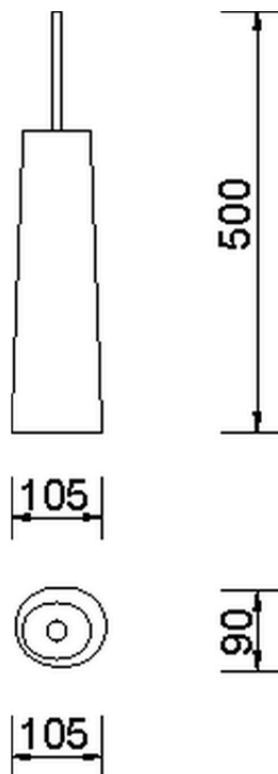

Escobillero ACCESORIOS BAÑO_AE090650

AE090650

<https://es.cisal.it/escobillero-accesorios-bano-ae090650>

2024-12-22