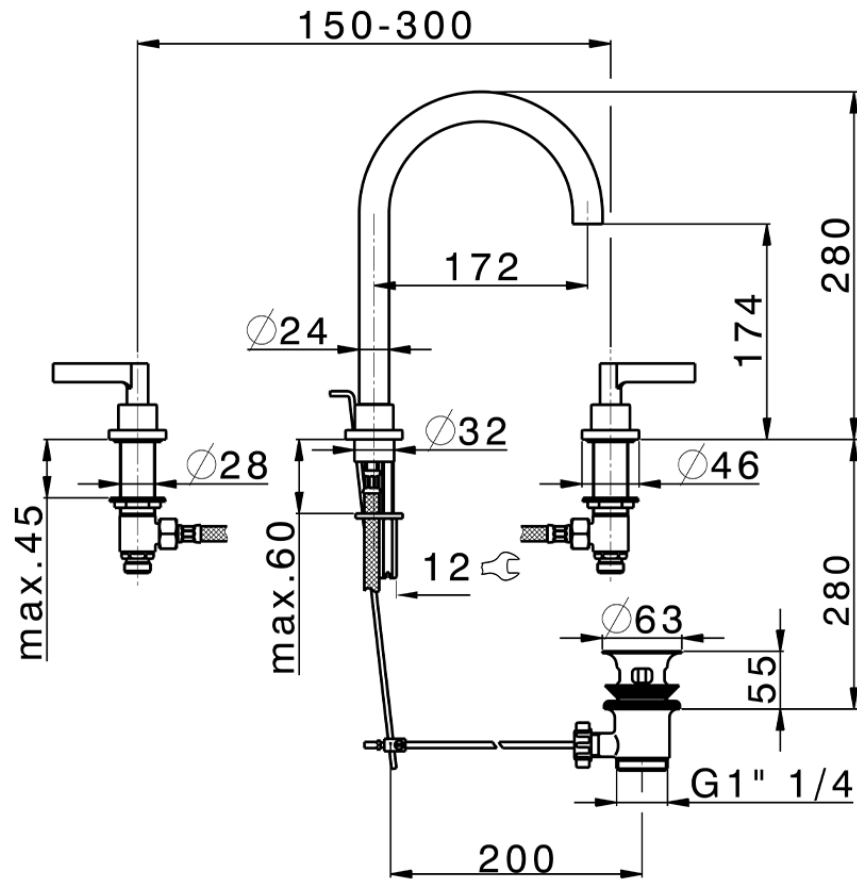

Lavabo 3 agujeros GRACE_GL001060

GL001060

<https://es.cisal.it/lavabo-3-agujeros-grace-gl001060>

2026-06-24