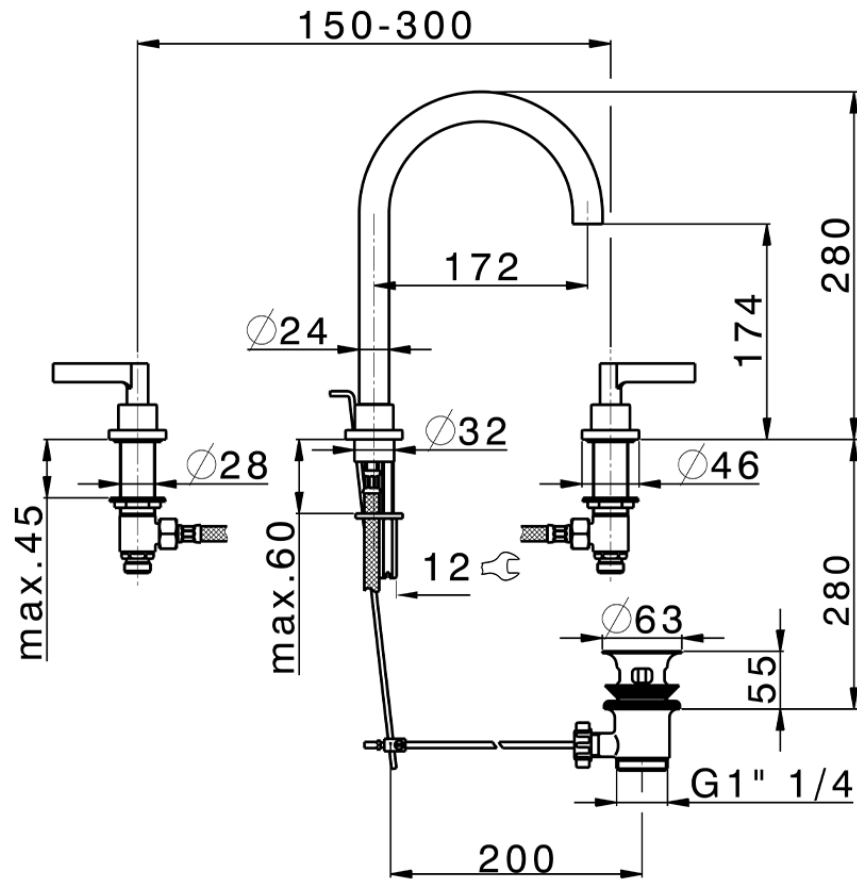

Lavabo 3 agujeros GRACE_GL001060

GL001060

<https://es.cisal.it/lavabo-3-agujeros-grace-gl001060>

2026-04-30