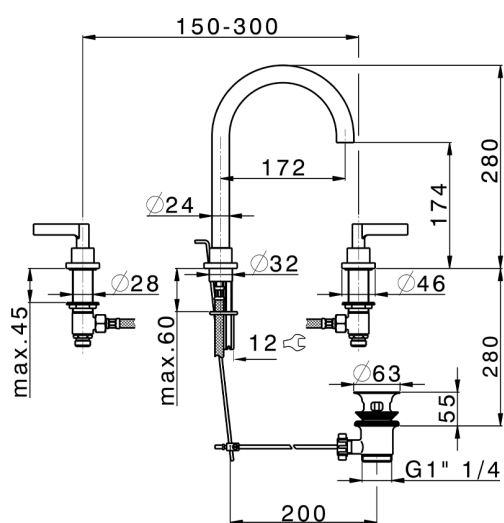

Lavabo 3 agujeros GRACE_GL001060

MODELO **GL001060**

Lavabo 3 agujeros, con desagüe automático 1"1/4

ACABADOS DISPONIBLES

-  **21** 21 Cromo
-  **2F** 2F Niquel Cepillado
-  **2W** 2W Oro Cepillado
-  **5H** 5H Dark Brass Brushed
-  **5L** 5L Brushed Black Titanium
-  **6T** 6T Cromo/Negro Mate