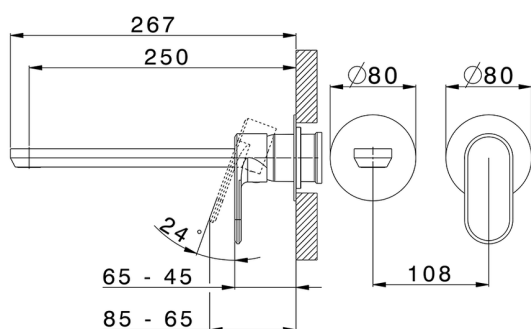

CARACTERÍSTICAS

Instalación	Empotrado
Empotrado 1	ZA002450