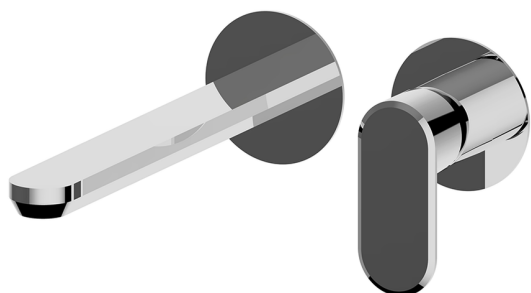

## Parte externa monomando lavabo de pared LINEAVIVA\_LV005517

MODELO **LV005517**

Parte externa monomando lavabo de pared, sin parte empotrada, caño L.250 mm, para art. Easy-Box ZA002450-ZA025510

### ACABADOS DISPONIBLES

-  **21** 21 Cromo
-  **2B** 2B Niquel Brillo
-  **2F** 2F Niquel Cepillado
-  **40** 40 Negro Mate
-  **4Q** 4Q Blanco Mate

### CARACTERÍSTICAS

Instalación	<b>Empotrado</b>
Empotrado 1	<b>ZA002450</b>