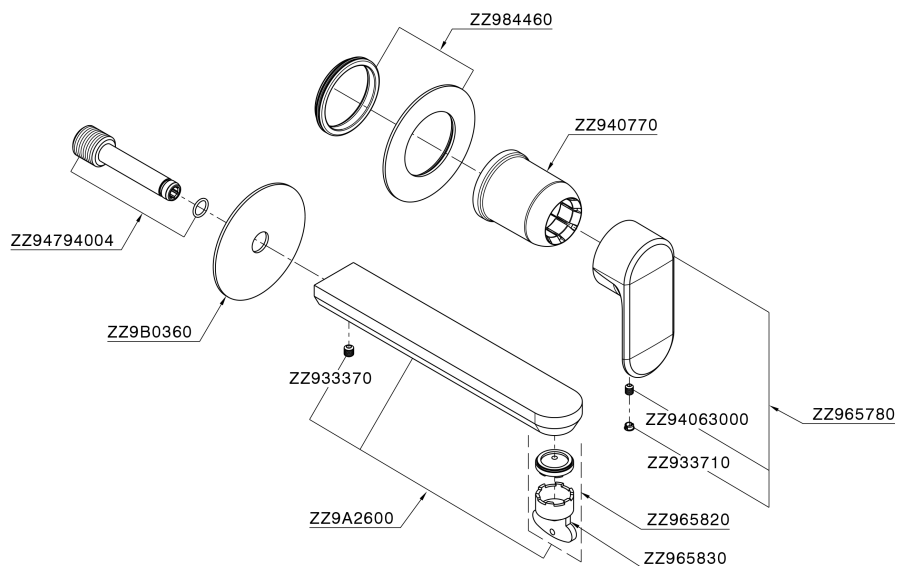

## Parte externa monomando lavabo de pared LINEAVIVA\_LV005517

MODELO **LV005517**

Parte externa monomando lavabo de pared, sin parte empotrada, caño L.250 mm, para art. Easy-Box ZA002450-ZA025510

### CARACTERÍSTICAS

Instalación	<b>Empotrado</b>
Empotrado 1	<b>ZA002450</b>

## Parte externa monomando lavabo de pared LINEAVIVA\_LV005517

LV005517

<https://es.cisal.it/parte-externa-monomando-lavabo-de-pared-lineaviva-lv005517>

2024-12-22