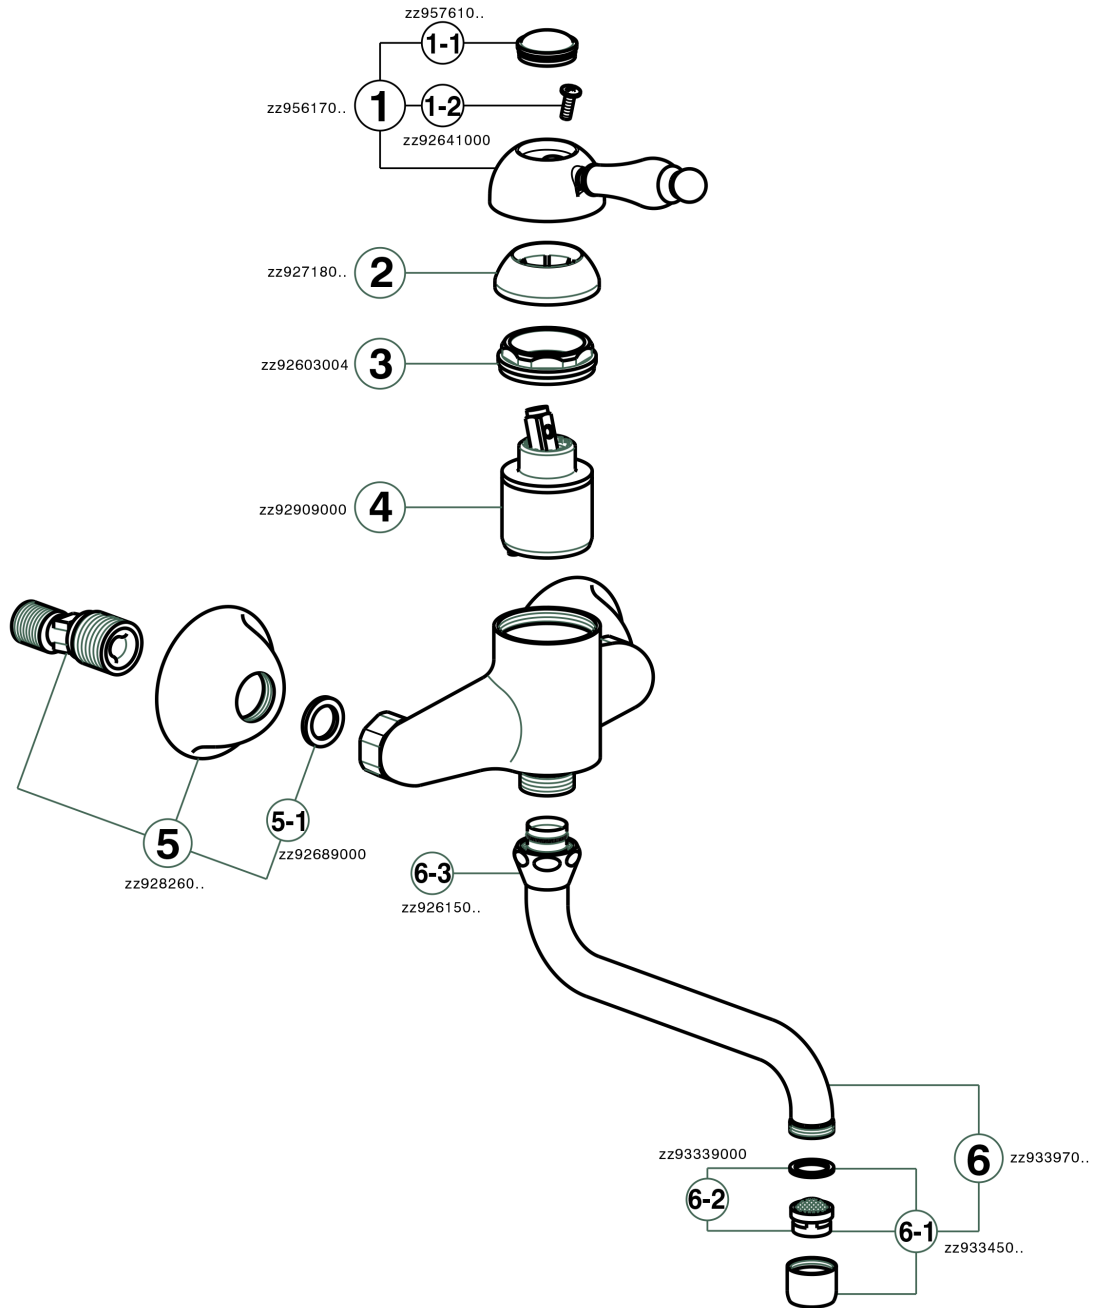

Fregadero monomando de pared ARCANA EMPRESS_EM000400

MODELO **EM000400**

Fregadero monomando de pared, caño giratorio

ACABADOS DISPONIBLES

-  **21** 21 Cromo
-  **24** 24 Oro
-  **26** 26 Cobre Viejo
-  **27** 27 Bronce Viejo
-  **2A** 2A Niquel Satinado Cepillado
-  **74** 74 Cromo/Oro

CARACTERÍSTICAS

Recambio Cartucho **ZZ92909000**

Cartucho Monomando 43 mm

Fregadero monomando de pared ARCANA EMPRESS_EM000400

EM000400

<https://es.cisal.it/fregadero-monomando-de-pared-arcana-empress-em000400>

2024-12-22