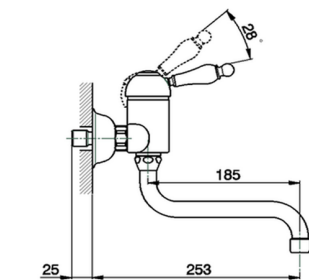

Fregadero monomando de pared ARCANA EMPRESS_EM000400

MODELO **EM000400**

Fregadero monomando de pared, caño giratorio

ACABADOS DISPONIBLES

-  **21** 21 Cromo
-  **24** 24 Oro
-  **26** 26 Cobre Viejo
-  **27** 27 Bronce Viejo
-  **2A** 2A Niquel Satinado Cepillado
-  **74** 74 Cromo/Oro

CARACTERÍSTICAS

Recambio Cartucho **ZZ92909000**

Cartucho Monomando 43 mm

Fregadero monomando de pared ARCANA EMPRESS_EM000400

EM000400

<https://es.cisal.it/fregadero-monomando-de-pared-arcana-empress-em000400>