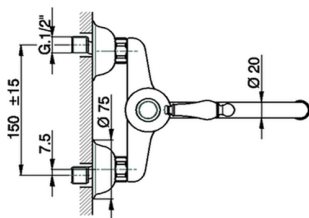

Fregadero monomando de pared ARCANA EMPRESS_EM000400

MODELO **EM000400**

Fregadero monomando de pared, caño giratorio

ACABADOS DISPONIBLES

-  **21** 21 Cromo
-  **24** 24 Oro
-  **26** 26 Cobre Viejo
-  **27** 27 Bronce Viejo
-  **2A** 2A Niquel Satinado Cepillado
-  **74** 74 Cromo/Oro

CARACTERÍSTICAS

Recambio Cartucho **ZZ92909000**

Cartucho Monomando 43 mm

Fregadero monomando de pared ARCANA EMPRESS_EM000400

EM000400

<https://es.cisal.it/fregadero-monomando-de-pared-arcana-empress-em000400>