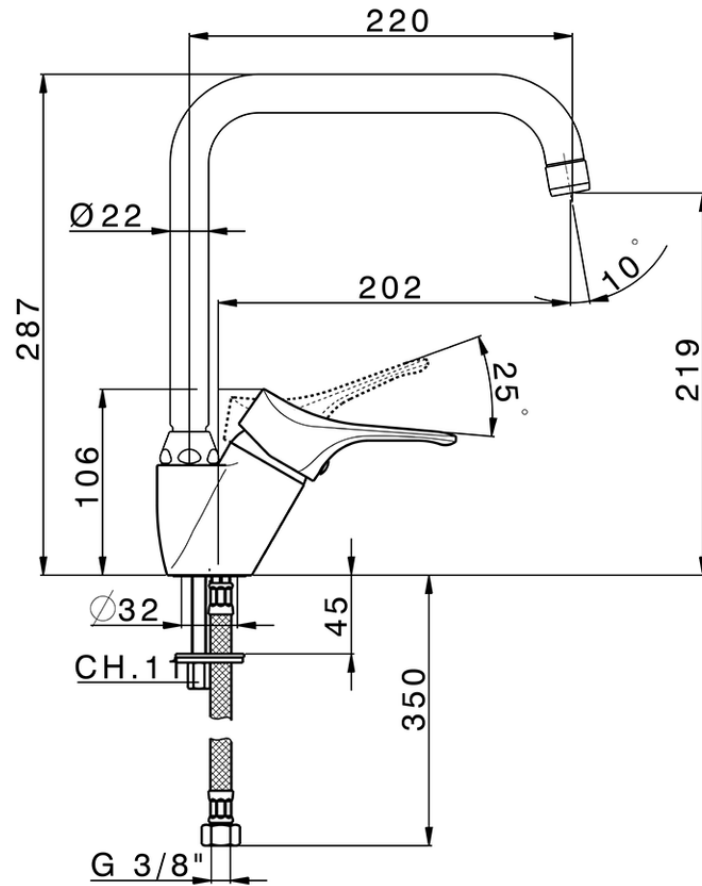

Fregadero monomando KITCHEN_M3002520

M3002520

<https://es.cisal.it/fregadero-monomando-kitchen-m3002520>

2026-04-30