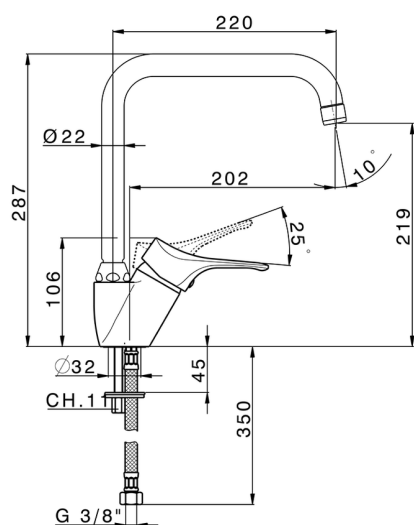

Fregadero monomando KITCHEN_M3002520

MODELO **M3002520**

Fregadero monomando, caño giratorio, latiguillos acero G.3/8"

ACABADOS DISPONIBLES

21 21 Cromo

CARACTERÍSTICAS

Recambio Cartucho **ZZ95273000**

Cartucho Monomando 40 mm