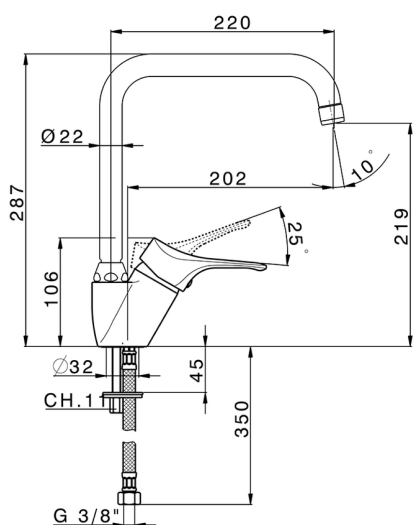

Fregadero monomando KITCHEN_M3002520

MODELO **M3002520**

Fregadero monomando, caño giratorio, latiguillos acero G.3/8"

ACABADOS DISPONIBLES

21 21 Cromo

CARACTERÍSTICAS

Recambio Cartucho **ZZ95273000**

Cartucho Monomando 40 mm