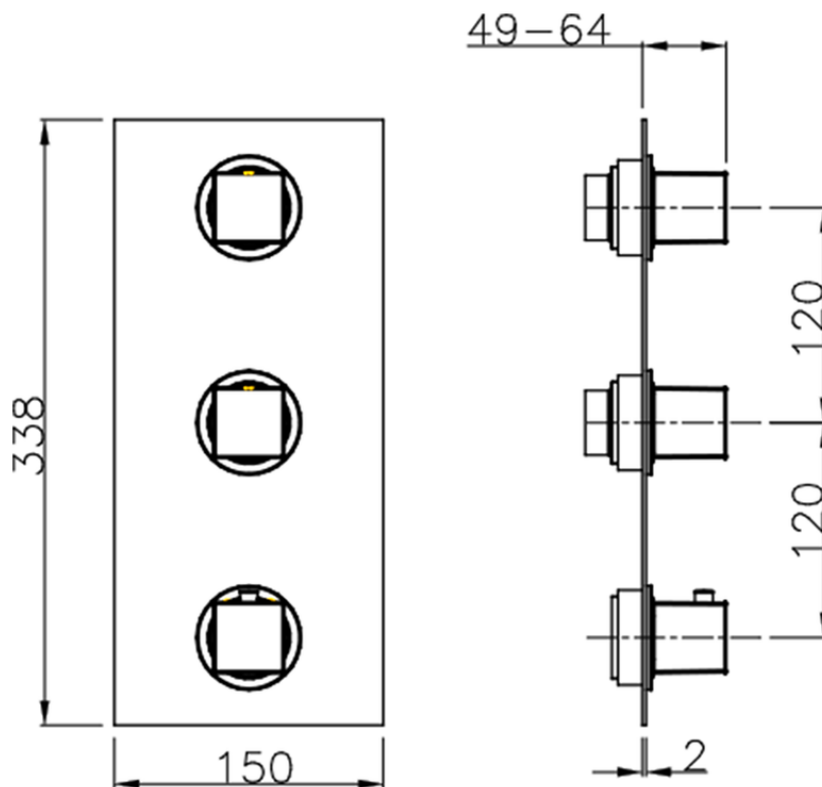

Parte externa termostático ducha 2 funciones WELLNESS_RA01V200

RA01V200

<https://es.cisal.it/parte-externa-termostatico-ducha-2-funciones-wellness-ra01v200>

ZA01V200

<https://es.cisal.it/parte-empotrada-termostatico-ducha-2-funciones-empotrado-za01v200>