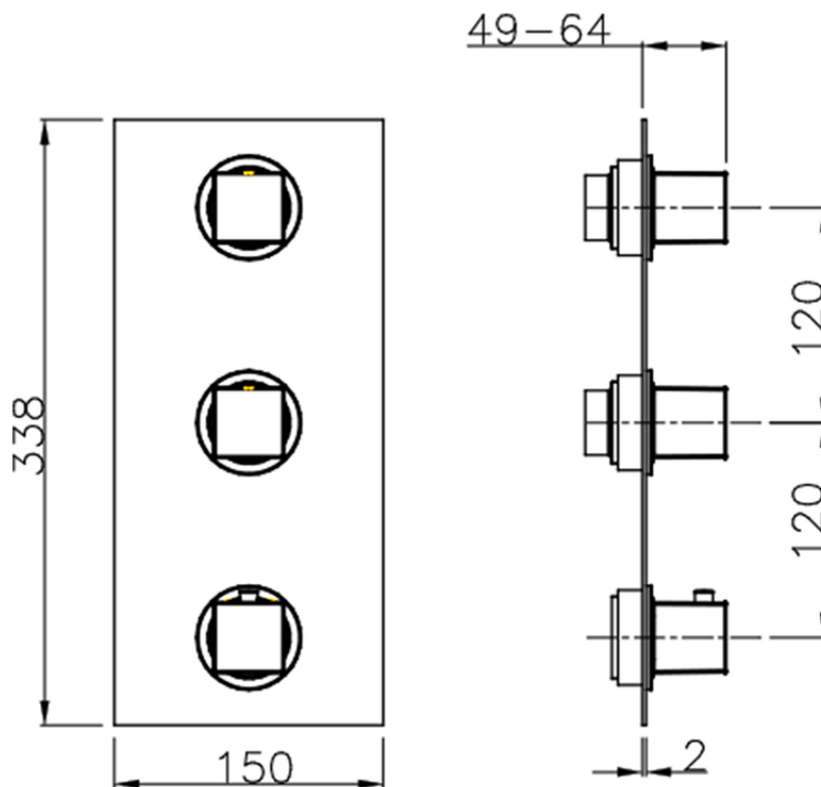

## Parte externa termostático ducha 2 funciones WELLNESS\_RA01V200

RA01V200

<https://es.cisal.it/parte-externa-termostatico-ducha-2-funciones-wellness-ra01v200>

ZA01V200

<https://es.cisal.it/parte-empotrada-termostatico-ducha-2-funciones-empotrado-za01v200>