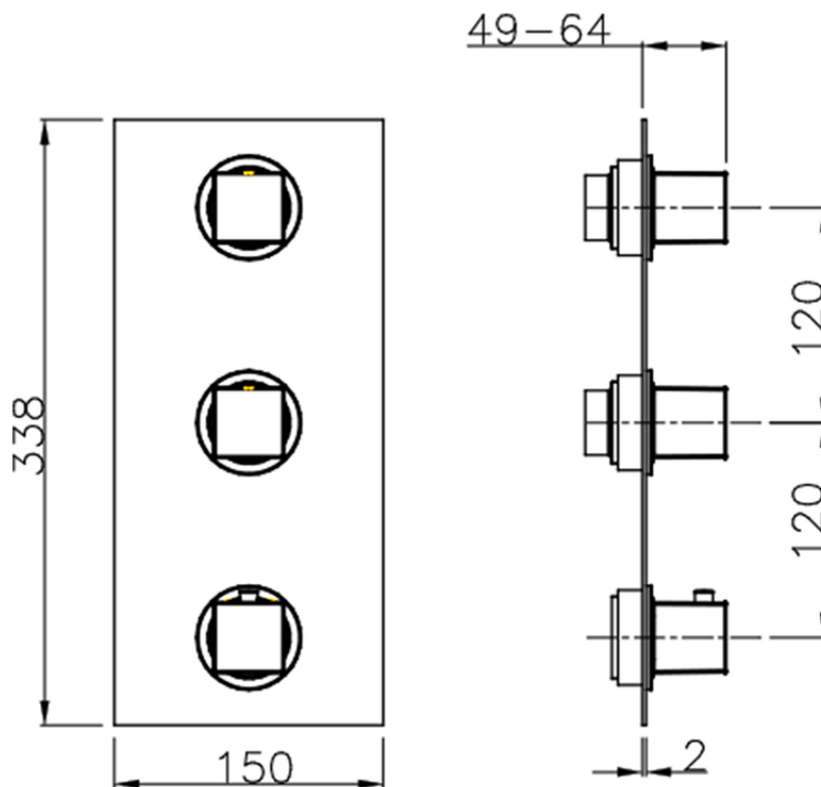

Parte externa termostático ducha 2 funciones WELLNESS_RA01V200

RA01V200

<https://es.cisal.it/parte-externa-termostatico-ducha-2-funciones-wellness-ra01v200>

ZA01V200

<https://es.cisal.it/parte-empotrada-termostatico-ducha-2-funciones-empotrado-za01v200>