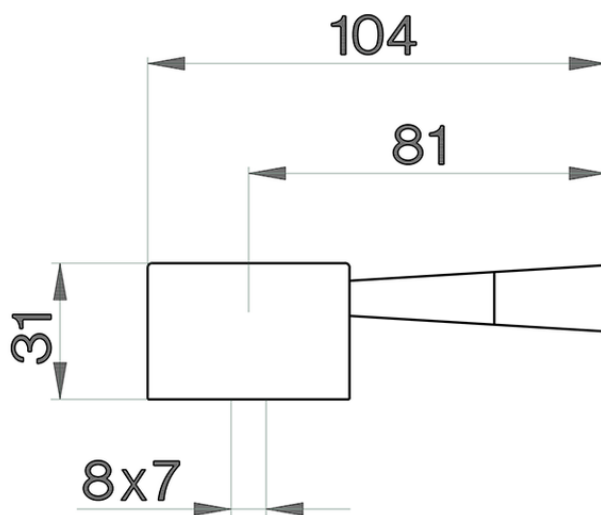

Palanca monomando 'PU' REPUESTOS_ZZ932920

ZZ932920

<https://es.cisal.it/palanca-monomando-pu-repuestos-zz932920>

2026-06-15