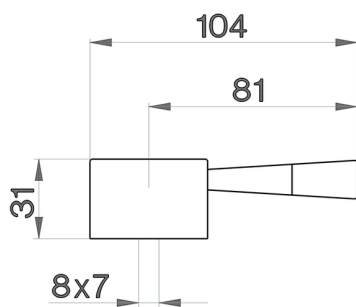

Palanca monomando 'PU' REPUESTOS_ZZ932920

MODELO **ZZ932920**

Palanca monomando 'PU'

ACABADOS DISPONIBLES

2D 2D Niquel satinado cepillado/Cromo

79 79 Cromo/Niquel Satinado Cepillado

CARACTERÍSTICAS

2026-06-15