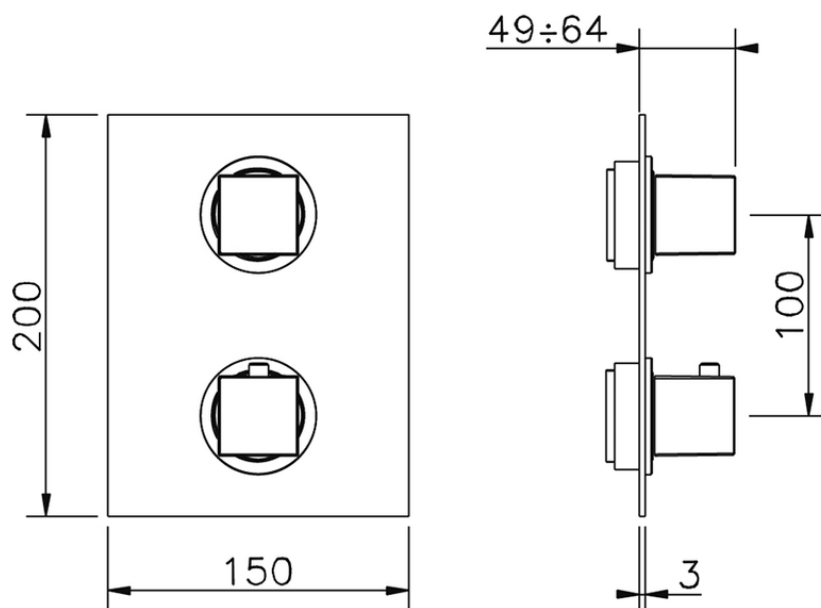

## Parte externa termostático ducha emp. 3 salidas WAVE\_WE019200

WE019200

<https://es.cisal.it/parte-externa-termostatico-ducha-emp-3-salidas-wave-we019200>

ZA019201

<https://es.cisal.it/parte-empotrada-termostatico-ducha-3-salidas-empotrado-za019201>