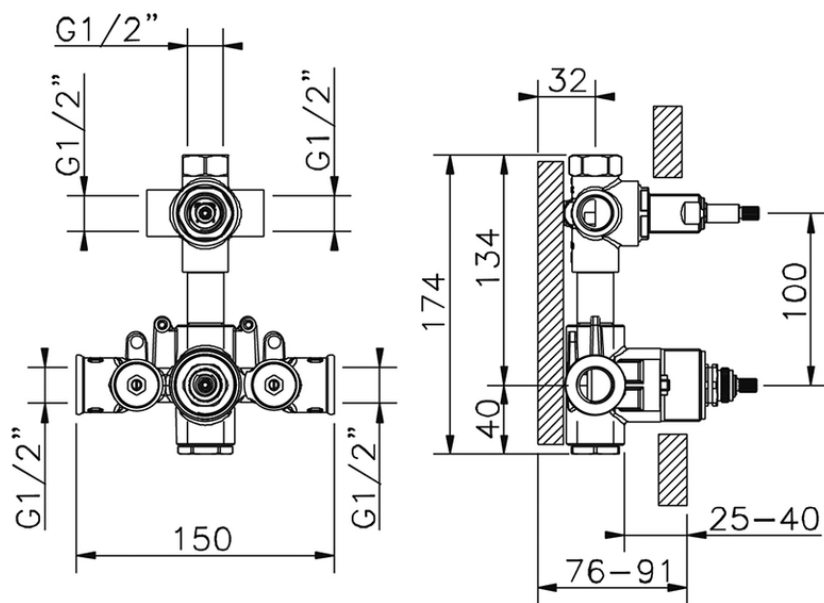

**Parte externa termostático ducha emp. 3 salidas WAVE\_WE019200**

WE019200

<https://es.cisal.it/parte-externa-termostatico-ducha-emp-3-salidas-wave-we019200>

ZA019201

<https://es.cisal.it/parte-empotrada-termostatico-ducha-3-salidas-empotrado-za019201>