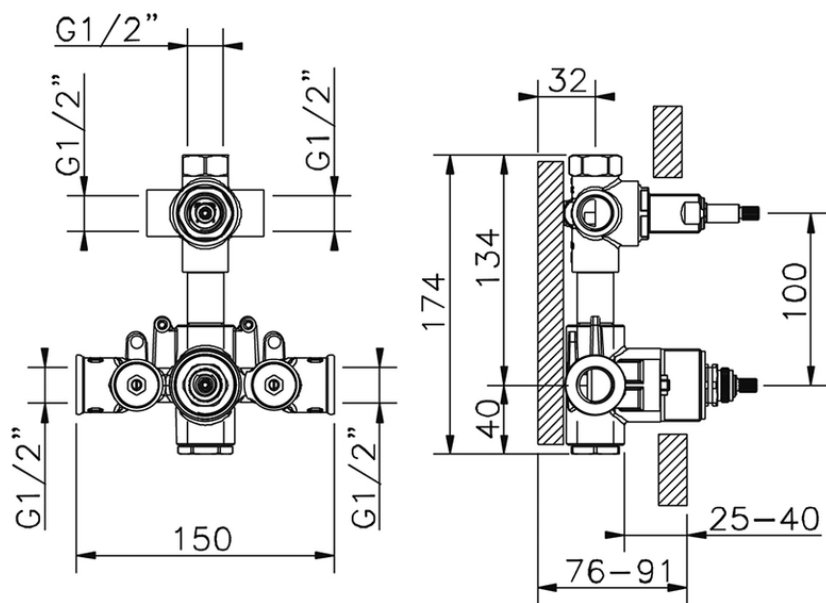

## Parte externa termostático ducha emp. 3 salidas WAVE\_WE019200

WE019200

<https://es.cisal.it/parte-externa-termostatico-ducha-emp-3-salidas-wave-we019200>

ZA019201

<https://es.cisal.it/parte-empotrada-termostatico-ducha-3-salidas-empotrado-za019201>