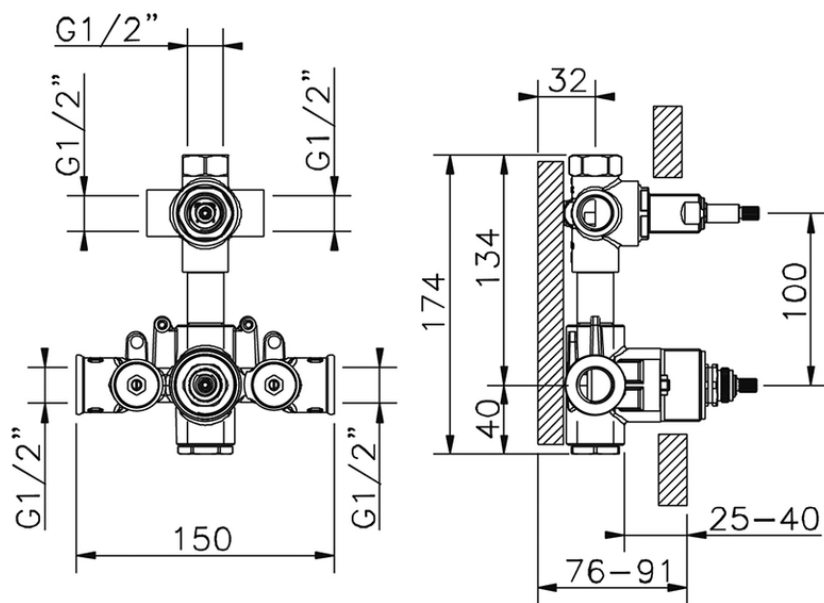

Parte externa termostático ducha emp. 3 salidas WAVE_WE019200

WE019200

<https://es.cisal.it/parte-externa-termostatico-ducha-emp-3-salidas-wave-we019200>

ZA019201

<https://es.cisal.it/parte-empotrada-termostatico-ducha-3-salidas-empotrado-za019201>