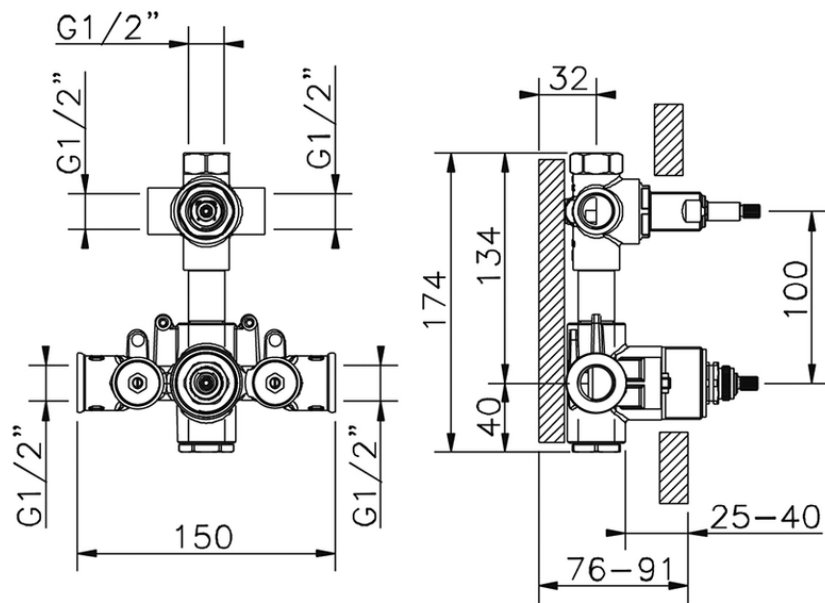

Parte externa termostático ducha emp. 3 salidas WAVE_WE019200

WE019200

<https://es.cisal.it/parte-externa-termostatico-ducha-emp-3-salidas-wave-we019200>

ZA019201

<https://es.cisal.it/parte-empotrada-termostatico-ducha-3-salidas-empotrado-za019201>