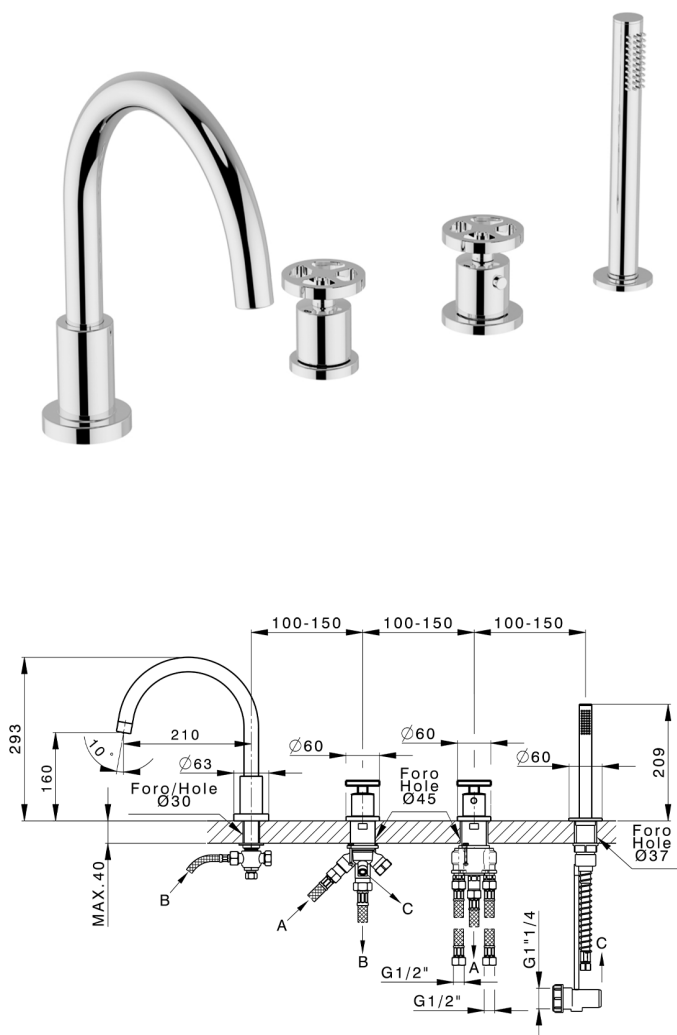

Borde bañera termostático 4 agujeros GRACE_MNT76010

MODELO **MNT76010**

Borde bañera termostático 4 agujeros, desviador 2 salidas, duchita una función Ø 22,5 mm de Latón, flexible extraíble 150 cm

ACABADOS DISPONIBLES

-  **21** 21 Cromo
-  **2F** 2F Niquel Cepillado
-  **2W** 2W Oro Cepillado
-  **5H** 5H Dark Brass Brushed
-  **5L** 5L Brushed Black Titanium
-  **6T** 6T Cromo/Negro Mate

CARACTERÍSTICAS

Recambio Cartucho **24.04A.PP**

Cartucho Termostático Plus P 8X20

2024-12-04