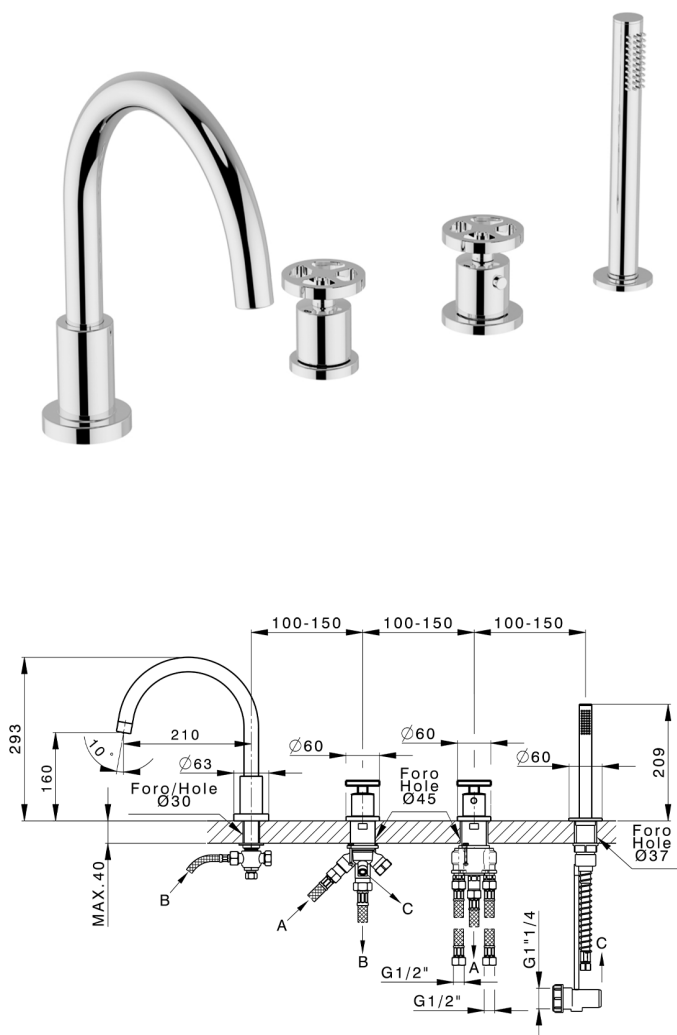

## Borde bañera termostático 4 agujeros GRACE\_MNT76010

MODELO **MNT76010**

Borde bañera termostático 4 agujeros, desviador 2 salidas, duchita una función Ø 22,5 mm de Latón, flexible extraíble 150 cm

ACABADOS DISPONIBLES

-  **21** 21 Cromo
-  **2F** 2F Niquel Cepillado
-  **2W** 2W Oro Cepillado
-  **5H** 5H Dark Brass Brushed
-  **5L** 5L Brushed Black Titanium
-  **6T** 6T Cromo/Negro Mate

CARACTERÍSTICAS

Recambio Cartucho **24.04A.PP**

**Cartucho Termostático Plus P 8X20**

2024-12-04