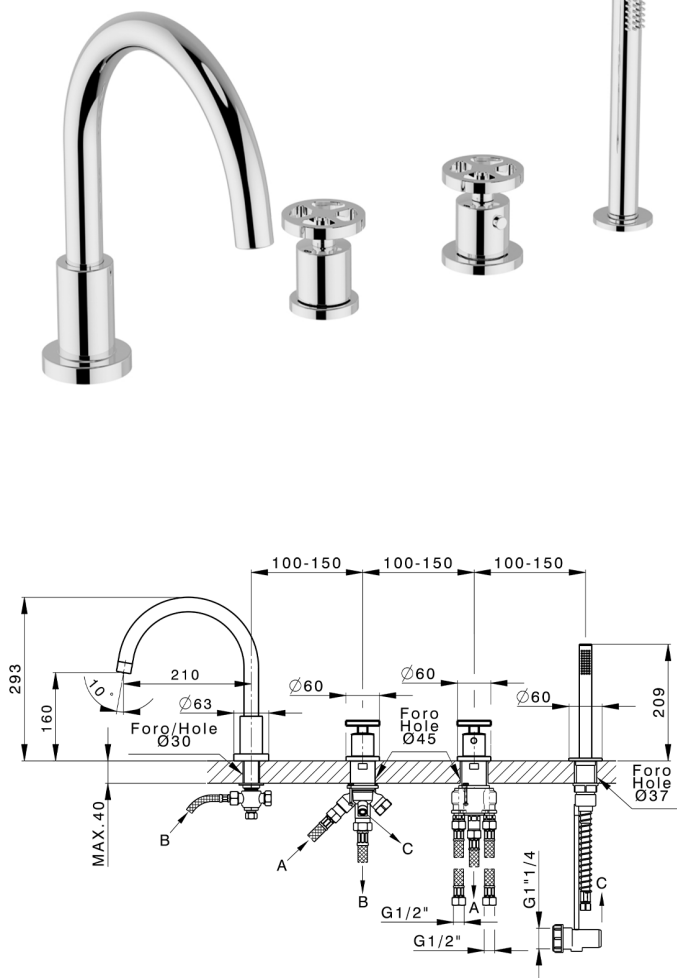

Borde bañera termostático 4 agujeros GRACE_MNT76010

MODELO **MNT76010**

Borde bañera termostático 4 agujeros, desviador 2 salidas, duchita una función Ø 22,5 mm de Latón, flexible extraíble 150 cm

ACABADOS DISPONIBLES

-  **21** 21 Cromo
-  **2F** 2F Niquel Cepillado
-  **2W** 2W Oro Cepillado
-  **5H** 5H Dark Brass Brushed
-  **5L** 5L Brushed Black Titanium
-  **6T** 6T Cromo/Negro Mate

CARACTERÍSTICAS

Recambio Cartucho **24.04A.PP**

Cartucho Termostático Plus P 8X20

2024-12-04