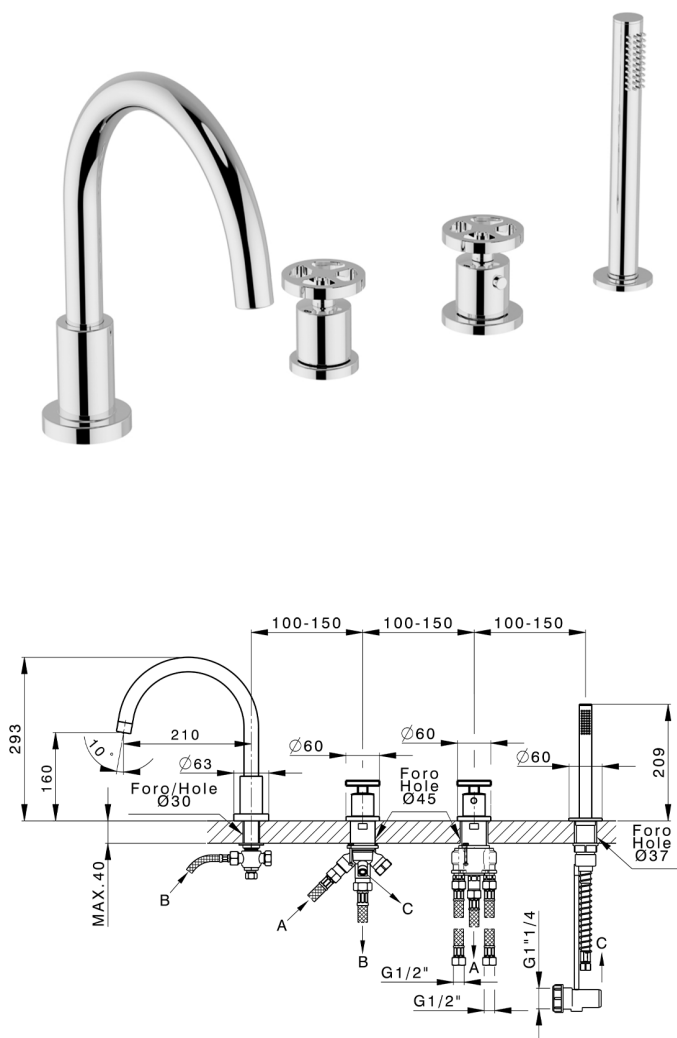

Borde bañera termostático 4 agujeros GRACE_MNT76010

MODELO **MNT76010**

Borde bañera termostático 4 agujeros, desviador 2 salidas, duchita una función Ø 22,5 mm de Latón, flexible extraíble 150 cm

ACABADOS DISPONIBLES

-  **21** 21 Cromo
-  **2F** 2F Niquel Cepillado
-  **2W** 2W Oro Cepillado
-  **5H** 5H Dark Brass Brushed
-  **5L** 5L Brushed Black Titanium
-  **6T** 6T Cromo/Negro Mate

CARACTERÍSTICAS

Recambio Cartucho **24.04A.PP**

Cartucho Termostático Plus P 8X20

2024-12-04