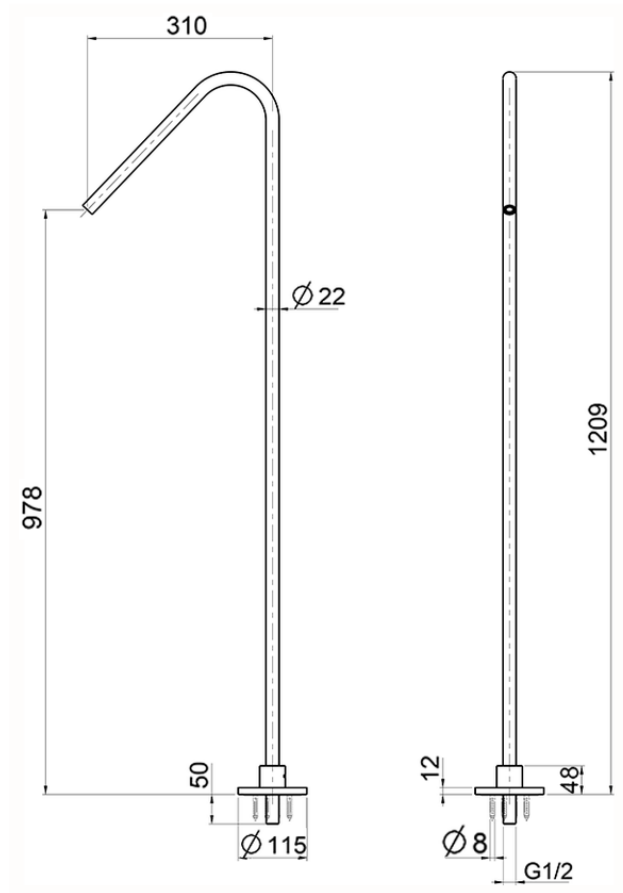

Caño de erogación de suelo X32_ZA001280

ZA001280

<https://es.cisal.it/cano-de-erogacion-de-suelo-x32-za001280>

2026-04-29