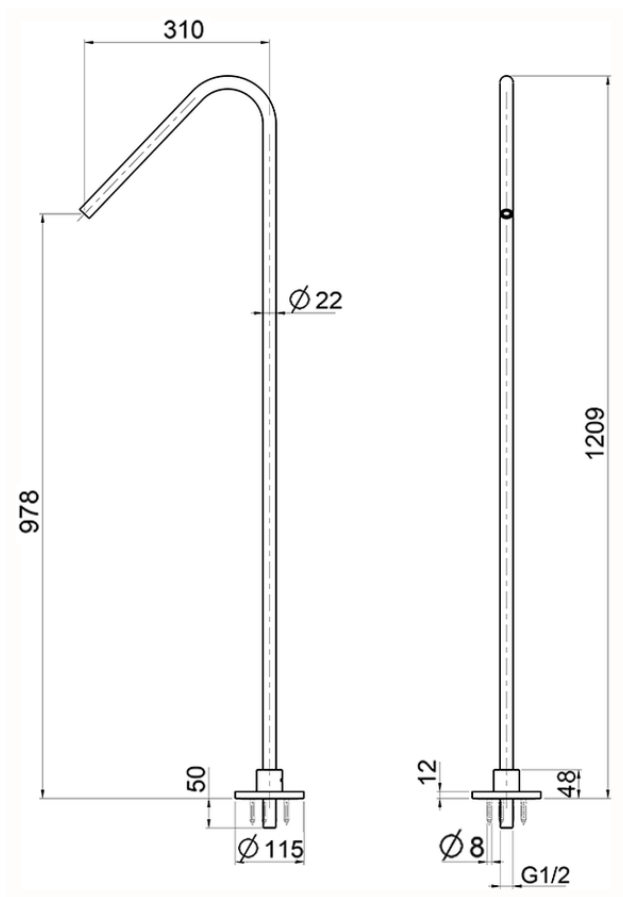

Caño de erogación de suelo X32_ZA001280

ZA001280

<https://es.cisal.it/cano-de-erogacion-de-suelo-x32-za001280>

2026-06-13