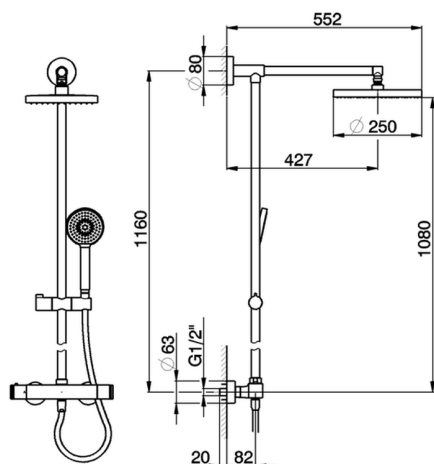

Columna termostática ducha 2 funciones COLUMNAS DUCHA_RRC78020

MODELO **RRC78020**

Columna termostática ducha 2 funciones, devia stop 2 salidas, columna fija, soporte duchita corredizo, duchita una función Pure Ø 105 mm, rociador redondo Ø 250 mm de ABS, flexible liso SUPREME 150 cm

ACABADOS DISPONIBLES

CARACTERÍSTICAS

Recambio Cartucho **22.04A.AR - ZZ97279004**

Cartucho Termostático Argo 2 (filtro lungo)

DeviaStop

La tecnología Cisal DeviaStop le permite ajustar el caudal de agua y dirigirla hacia la salida elegida (rociador superior, ducha de mano, etc.).