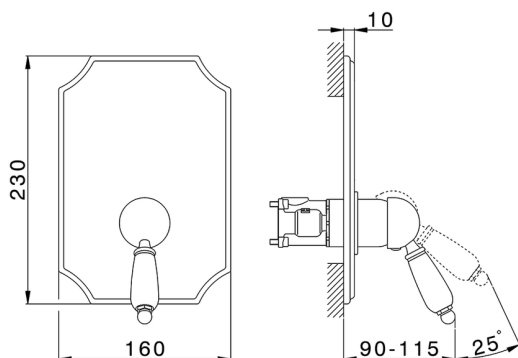

Conjunto Monomando para One-Box ARCANA EMPRESS_EM0BM010

MODELO **EM0BM010**

Conjunto Monomando para One-Box, 1 salida, profundidad mínima de instalación 67 mm, sin parte empotrada, para art. ZA00B030-ZA00B031