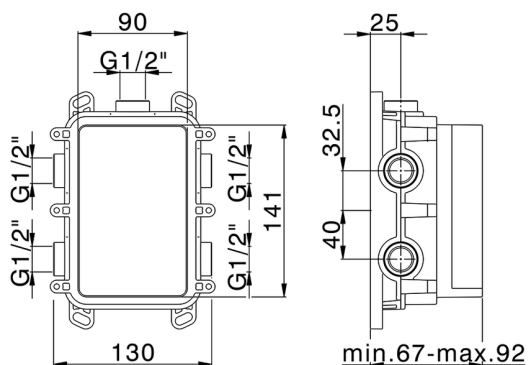

Termostático

El termostático Cisal es tu gestor personal del agua, ayudándote a manejar, controlar y ahorrar agua y energía.

2024-11-01