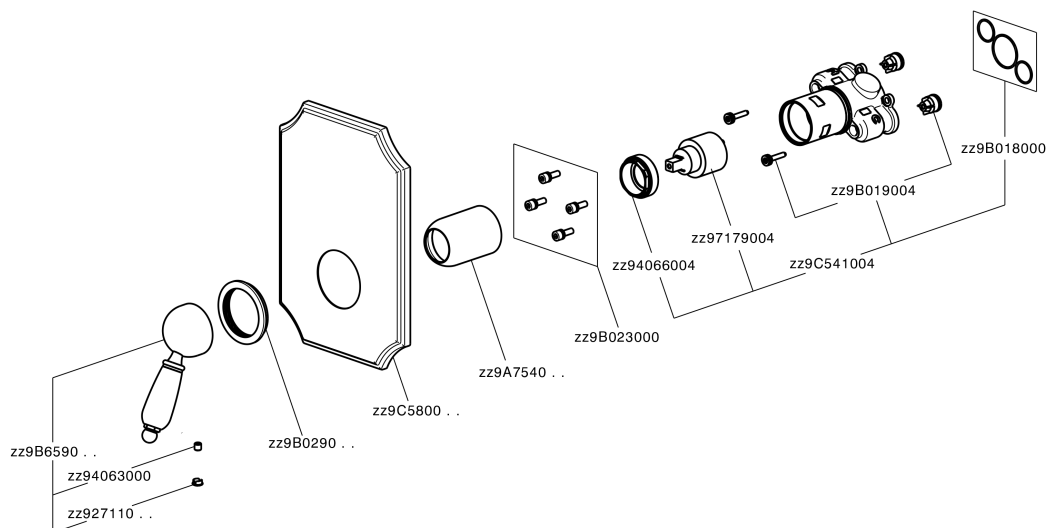

Conjunto Monomando para One-Box ARCANA EMPRESS_EM0BM010

MODELO **EM0BM010**

Conjunto Monomando para One-Box, 1 salida, profundidad mínima de instalación 67 mm, sin parte empotrada, para art. ZA00B030-ZA00B031

Cartucho Monomando 35 mm

Instalación **Empotrado**

Empotrado 2 **ZA00B031**

ZA00B030

Conjunto Monomando para One-Box ARCANA EMPRESS_EM0BM010

EM0BM010

<https://es.cisal.it/conjunto-monomando-para-one-box-arcana-empressesem0bm010>

One-Box Universal para empotrado ONE BOX_ZA00B031

MODELO **ZA00B031**

One-Box Universal para empotrado, para termostático o monomando 1,2 o 3 salidas, sin parte externa, con silenciadores, con junta para sellado