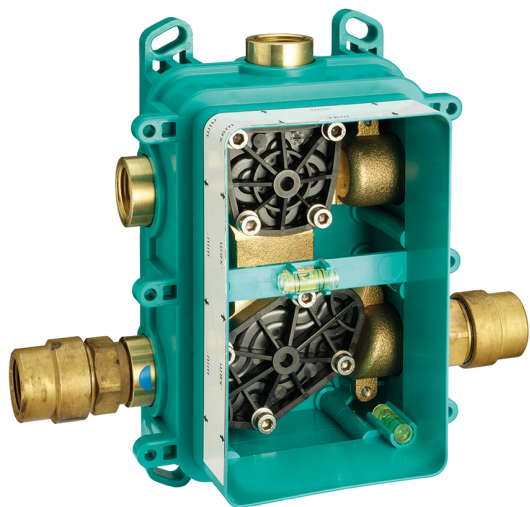

Conjunto Monomando para One-Box ARCANA EMPRESS_EM0BM010

MODELO **EM0BM010**

Conjunto Monomando para One-Box, 1 salida, profundidad mínima de instalación 67 mm, sin parte empotrada, para art. ZA00B030-ZA00B031

Cartucho Monomando 35 mm

Instalación **Empotrado**

Empotrado 2 **ZA00B031**

ZA00B030

Conjunto Monomando para One-Box ARCANA EMPRESS_EM0BM010

EM0BM010

<https://es.cisal.it/conjunto-monomando-para-one-box-arcana-empressesem0bm010>

One-Box Universal para empotrado ONE BOX_ZA00B031

MODELO **ZA00B031**

One-Box Universal para empotrado, para termostático o monomando 1,2 o 3 salidas, sin parte externa, con silenciadores, con junta para sellado

ACABADOS DISPONIBLES

 **04** 04 Sin acabado

CARACTERÍSTICAS

Empotrado **1**

Termostático

El termostático Cisal es tu gestor personal del agua, ayudándote a manejar, controlar y ahorrar agua y energía.

One-Box Universal para empotrado ONE BOX_ZA00B030