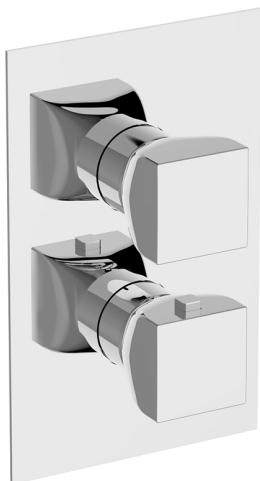

Conjunto Termostático para One-Box HI-RISE_RI0BT030

MODELO **RI0BT030**

Conjunto Termostático para One-Box, con devistop
1-2-3 salidas, profundidad mínima de instalación 67
mm, sin parte empotrada, para
art.ZA00B030-ZA00B031

CARACTERÍSTICAS

Recambio Cartucho **24.04A.PP**

Cartucho Termostático Plus P 8X20

Instalación **Empotrado**

DeviaStop

La tecnología Cisa DeviaStop le permite ajustar el caudal de agua y dirigirla hacia la salida elegida (rociador superior, ducha de mano, etc.).

Termostático

El termostático Cisa es tu gestor personal del agua, ayudándote a manejar, controlar y ahorrar agua y energía.

One-Box Universal para empotrado ONE BOX_ZA00B031

MODELO **ZA00B031**

One-Box Universal para empotrado, para termostático o monomando 1,2 o 3 salidas, sin parte externa, con silenciadores, con junta para sellado

ACABADOS DISPONIBLES

CARACTERÍSTICAS

Empotrado **1**

Termostático

El termostático Cisal es tu gestor personal del agua, ayudándote a manejar, controlar y ahorrar agua y energía.

One-Box Universal para empotrado ONE BOX_ZA00B030