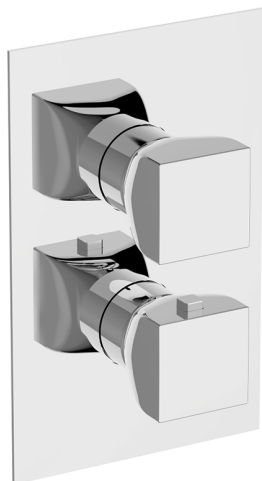

## Conjunto Termostático para One-Box HI-RISE\_RI0BT030

MODELO **RI0BT030**

Conjunto Termostático para One-Box, con devistop  
1-2-3 salidas, profundidad mínima de instalación 67  
mm, sin parte empotrada, para  
art.ZA00B030-ZA00B031

### DeviaStop

La tecnología Cisa DeviaStop le permite ajustar el caudal de agua y dirigirla hacia la salida elegida (rociador superior, ducha de mano, etc.).

## One-Box Universal para empotrado ONE BOX\_ZA00B031

MODELO **ZA00B031**

One-Box Universal para empotrado, para termostático o monomando 1,2 o 3 salidas, sin parte externa, con silenciadores, con junta para sellado