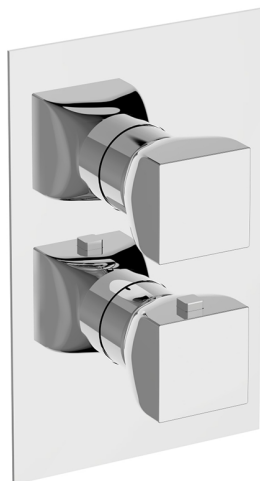

Conjunto Termostático para One-Box HI-RISE_RI0BT030

MODELO **RI0BT030**

Conjunto Termostático para One-Box, con devistop
1-2-3 salidas, profundidad mínima de instalación 67
mm, sin parte empotrada, para
art.ZA00B030-ZA00B031

CARACTERÍSTICAS

Recambio Cartucho **24.04A.PP**

Cartucho Termostático Plus P 8X20

Instalación **Empotrado**

DeviaStop

La tecnología Cisa DeviaStop le permite ajustar el caudal de agua y dirigirla hacia la salida elegida (rociador superior, ducha de mano, etc.).

Termostático

El termostático Cisa es tu gestor personal del agua, ayudándote a manejar, controlar y ahorrar agua y energía.

One-Box Universal para empotrado ONE BOX_ZA00B031

MODELO **ZA00B031**

One-Box Universal para empotrado, para termostático o monomando 1,2 o 3 salidas, sin parte externa, con silenciadores, con junta para sellado

ACABADOS DISPONIBLES

 **04** 04 Sin acabado

CARACTERÍSTICAS

Empotrado **1**

Termostático

El termostático Cisal es tu gestor personal del agua, ayudándote a manejar, controlar y ahorrar agua y energía.

One-Box Universal para empotrado ONE BOX_ZA00B030