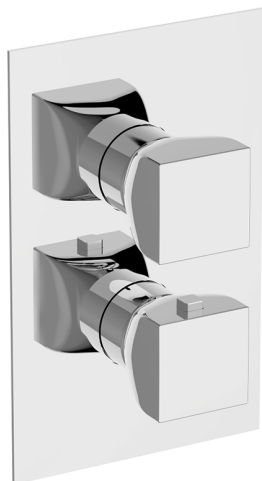

## Conjunto Termostático para One-Box HI-RISE\_RI0BT030

MODELO **RI0BT030**

Conjunto Termostático para One-Box, con devistop 1-2-3 salidas, profundidad mínima de instalación 67 mm, sin parte empotrada, para art.ZA00B030-ZA00B031

### DeviaStop

La tecnología Cisa DeviaStop le permite ajustar el caudal de agua y dirigirla hacia la salida elegida (rociador superior, ducha de mano, etc.).

## One-Box Universal para empotrado ONE BOX\_ZA00B031

MODELO **ZA00B031**

One-Box Universal para empotrado, para termostático o monomando 1,2 o 3 salidas, sin parte externa, con silenciadores, con junta para sellado