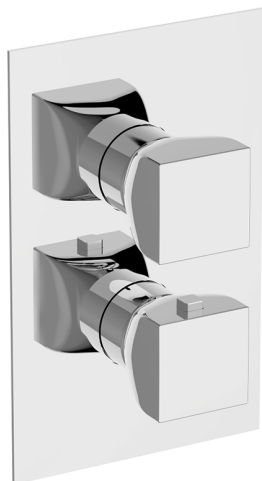

Conjunto Termostático para One-Box HI-RISE_RI0BT030

MODELO **RI0BT030**

Conjunto Termostático para One-Box, con devistop
1-2-3 salidas, profundidad mínima de instalación 67
mm, sin parte empotrada, para
art.ZA00B030-ZA00B031

CARACTERÍSTICAS

Recambio Cartucho **24.04A.PP**

Cartucho Termostático Plus P 8X20

Instalación **Empotrado**

DeviaStop

La tecnología Cisa DeviaStop le permite ajustar el caudal de agua y dirigirla hacia la salida elegida (rociador superior, ducha de mano, etc.).

Termostático

El termostático Cisa es tu gestor personal del agua, ayudándote a manejar, controlar y ahorrar agua y energía.

One-Box Universal para empotrado ONE BOX_ZA00B031

MODELO **ZA00B031**

One-Box Universal para empotrado, para termostático o monomando 1,2 o 3 salidas, sin parte externa, con silenciadores, con junta para sellado

ACABADOS DISPONIBLES

 **04** 04 Sin acabado

CARACTERÍSTICAS

Empotrado **1**

Termostático

El termostático Cisal es tu gestor personal del agua, ayudándote a manejar, controlar y ahorrar agua y energía.

One-Box Universal para empotrado ONE BOX_ZA00B030