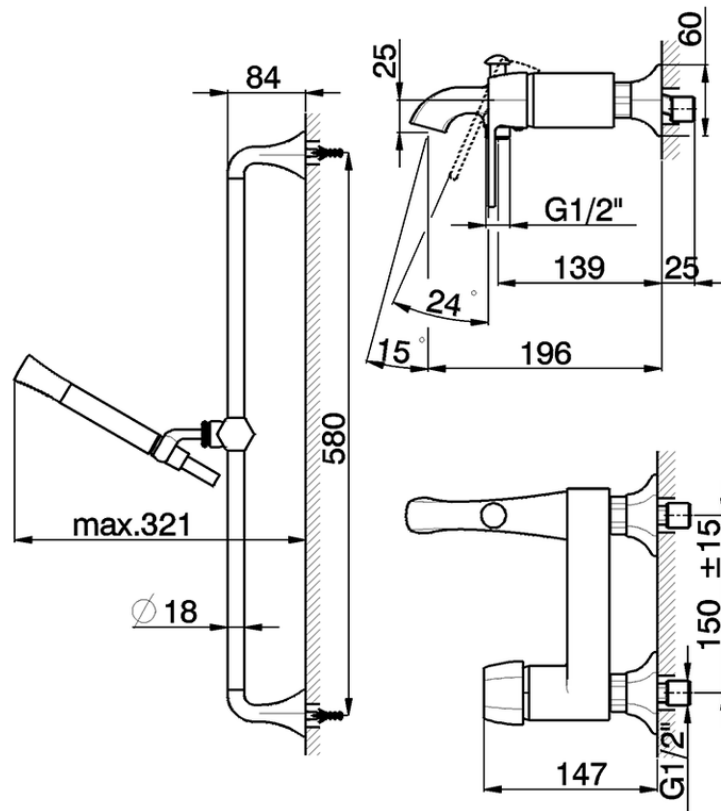

Bañera monomando con duplex CHERIE_CH000064

CH000064

<https://es.cisal.it/banera-monomando-con-duplex-cherie-ch000064>

2024-12-04