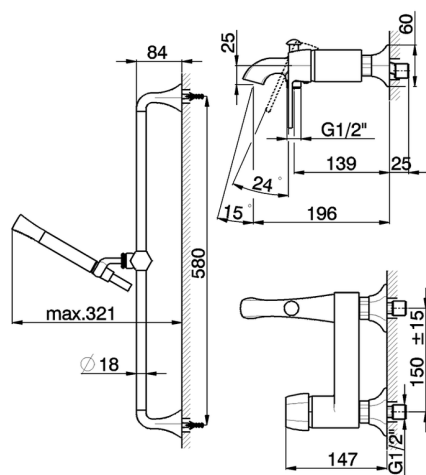

Bañera monomando con duplex **CH000064**

MODELO **CH000064**

Bañera monomando con duplex, barra 58 cm con soporte corredizo, Duchita una función Chérie de Latón, flexible liso SUPREME 150 cm

ACABADOS DISPONIBLES

- 
6T 6T Cromo/Negro Mate
- 
7C 7C Oro/Negro Mate
- 
7D 7D Niquel Brillo/Negro Mate
- 
7E 7E Oro Rosa/Negro Mate

CARACTERÍSTICAS

Recambio Cartucho **ZZ93196000**

Cartucho Monomando 38 mm

2024-12-04